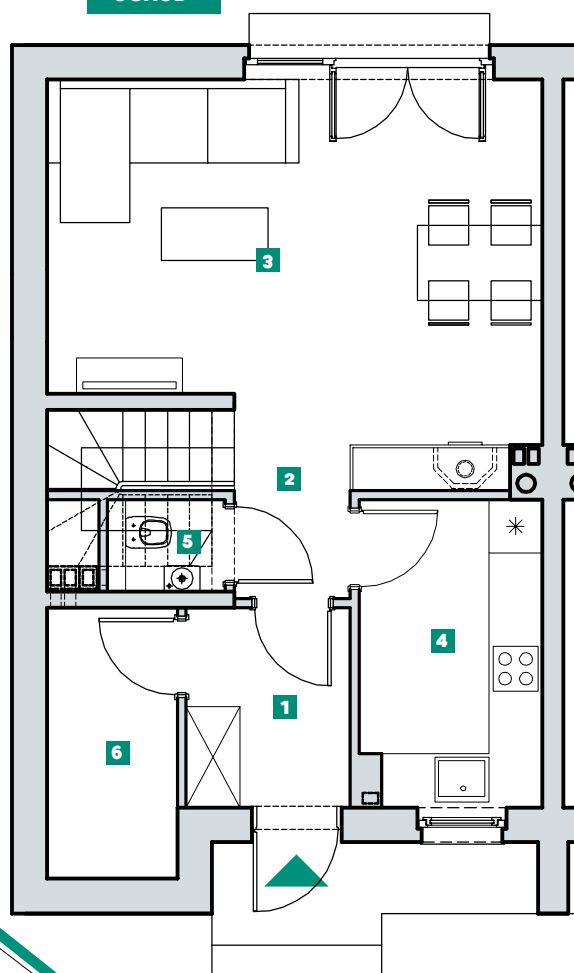

DOM 50 - TYP A

AVIOR
DOMY SZEREGOWE
DOBZYKOWICE

POWIERZCHNIA: **77,57m²**

OGRÓD

ETAP 3

ETAP 2

1 WIATROŁAP	4,00m ²	7 KORYTARZ	4,20m ²
2 KORYTARZ + SCHODY	3,33m ²	8 POKÓJ	8,35m ²
3 SALON	22,80m ²	9 POKÓJ	7,61m ²
4 KUCHNIA	6,76m ²	10 POKÓJ	7,60m ²
5 WC	1,29m ²	11 ŁAZIENKA	5,52m ²
6 KOTŁOWNIA	4,30m ²	12 PRALNIA	1,81m ²