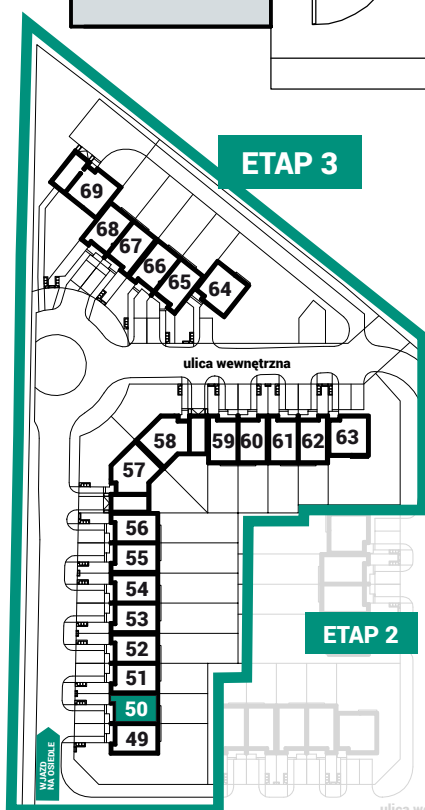

DOM 50 - TYP A

AVIOR
DOMY SZEREGOWE
DOBZYKOWICE

POWIERZCHNIA: **77,57m²**

OGRÓD

ETAP 3

ETAP 2

1 WIATROŁAP	4,00m ²	7 KORYTARZ	4,20m ²
2 KORYTARZ + SCHODY	3,33m ²	8 POKÓJ	8,35m ²
3 SALON	22,80m ²	9 POKÓJ	7,61m ²
4 KUCHNIA	6,76m ²	10 POKÓJ	7,60m ²
5 WC	1,29m ²	11 ŁAZIENKA	5,52m ²
6 KOTŁOWNIA	4,30m ²	12 PRALNIA	1,81m ²