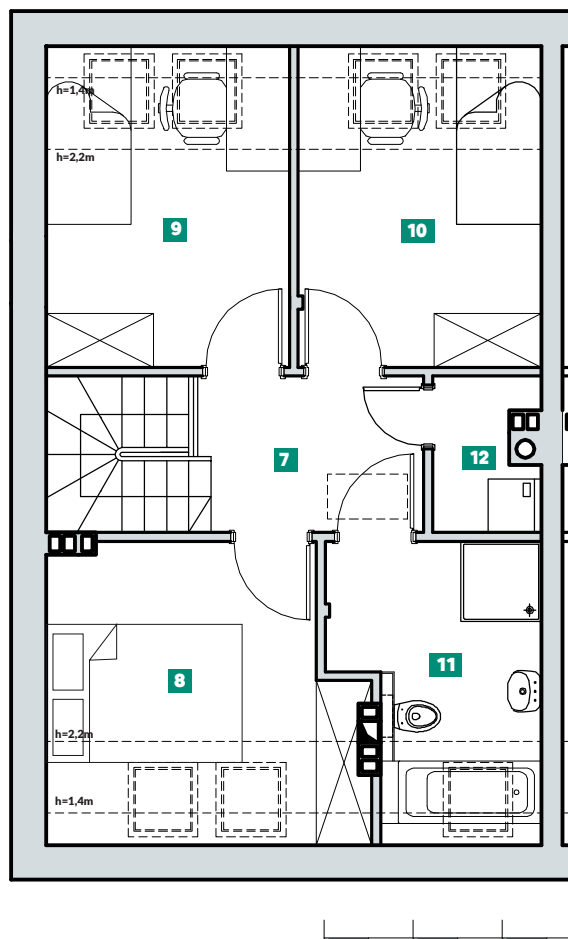

DOM 50 - TYP A

AVIOR
DOMY SZEREGOWE
DOBZYKOWICE

POWIERZCHNIA: **77,57m²**

OGRÓD

ETAP 3

ETAP 2

1 WIATROŁAP	4,00m ²	7 KORYTARZ	4,20m ²
2 KORYTARZ + SCHODY	3,33m ²	8 POKÓJ	8,35m ²
3 SALON	22,80m ²	9 POKÓJ	7,61m ²
4 KUCHNIA	6,76m ²	10 POKÓJ	7,60m ²
5 WC	1,29m ²	11 ŁAZIENKA	5,52m ²
6 KOTŁOWNIA	4,30m ²	12 PRALNIA	1,81m ²