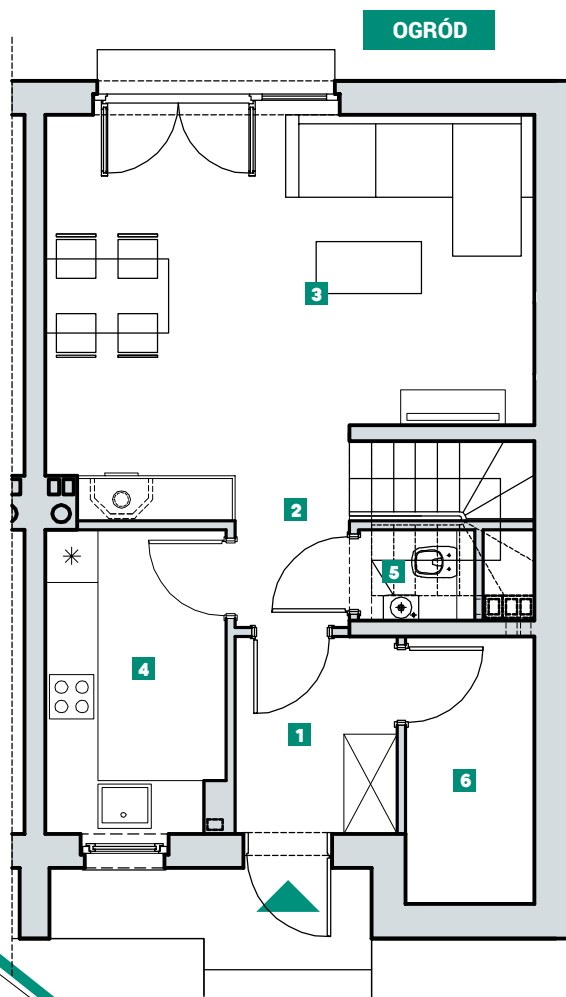

DOM 51 - TYP A (odbicie lustrane)

AVIOR
DOMY SZEREGOWE
DOBRYKOWICE

POWIERZCHNIA: **77,57m²**

1 WIATROŁAP	4,00m ²	7 KORYTARZ	4,20m ²
2 KORYTARZ + SCHODY	3,33m ²	8 POKÓJ	8,35m ²
3 SALON	22,80m ²	9 POKÓJ	7,61m ²
4 KUCHNIA	6,76m ²	10 POKÓJ	7,60m ²
5 WC	1,29m ²	11 ŁAZIENKA	5,52m ²
6 KOTŁOWNIA	4,30m ²	12 PRALNIA	1,81m ²