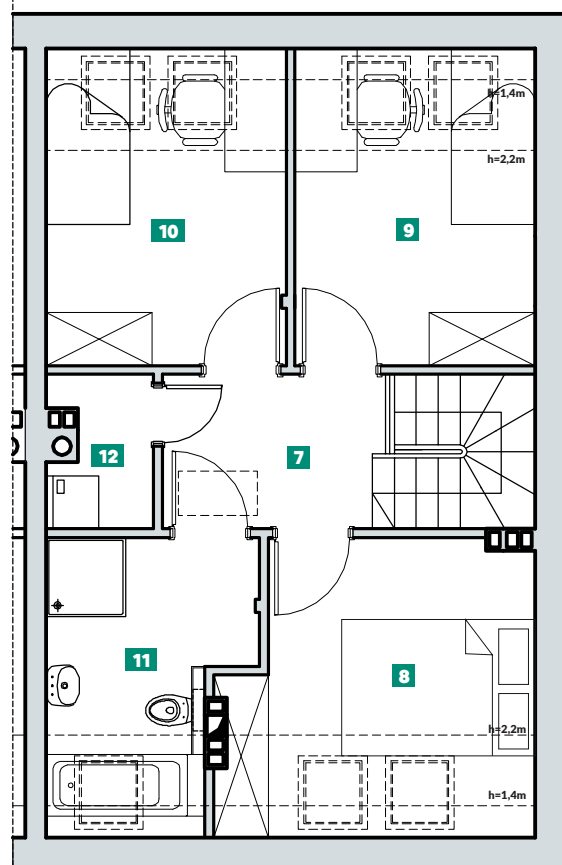

DOM 51 - TYP A (odbicie lustrane)

AVIOR
DOMY SZEREGOWE
DOBRYKOWICE

POWIERZCHNIA: **77,57m²**

1 WIATROŁAP	4,00m ²	7 KORYTARZ	4,20m ²
2 KORYTARZ + SCHODY	3,33m ²	8 POKÓJ	8,35m ²
3 SALON	22,80m ²	9 POKÓJ	7,61m ²
4 KUCHNIA	6,76m ²	10 POKÓJ	7,60m ²
5 WC	1,29m ²	11 ŁAZIENKA	5,52m ²
6 KOTŁOWNIA	4,30m ²	12 PRALNIA	1,81m ²