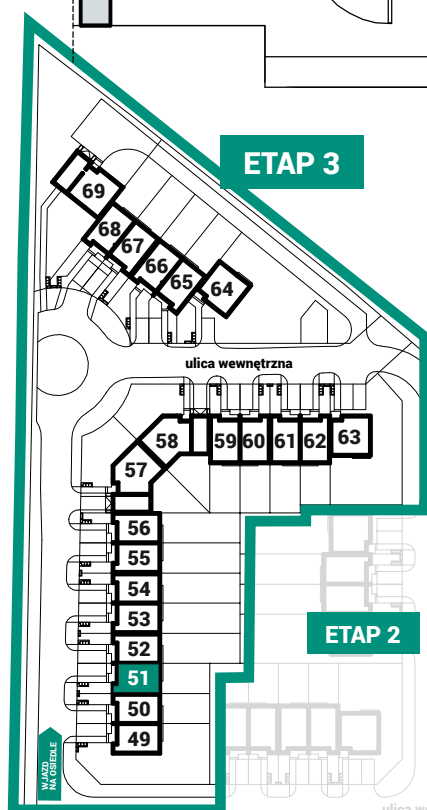

DOM 51 - TYP A (odbicie lustrane)

AVIOR
DOMY SZEREGOWE
DOBRYKOWICE

POWIERZCHNIA: **77,57m²**

1 WIATROŁAP	4,00m ²	7 KORYTARZ	4,20m ²
2 KORYTARZ + SCHODY	3,33m ²	8 POKÓJ	8,35m ²
3 SALON	22,80m ²	9 POKÓJ	7,61m ²
4 KUCHNIA	6,76m ²	10 POKÓJ	7,60m ²
5 WC	1,29m ²	11 ŁAZIENKA	5,52m ²
6 KOTŁOWNIA	4,30m ²	12 PRALNIA	1,81m ²