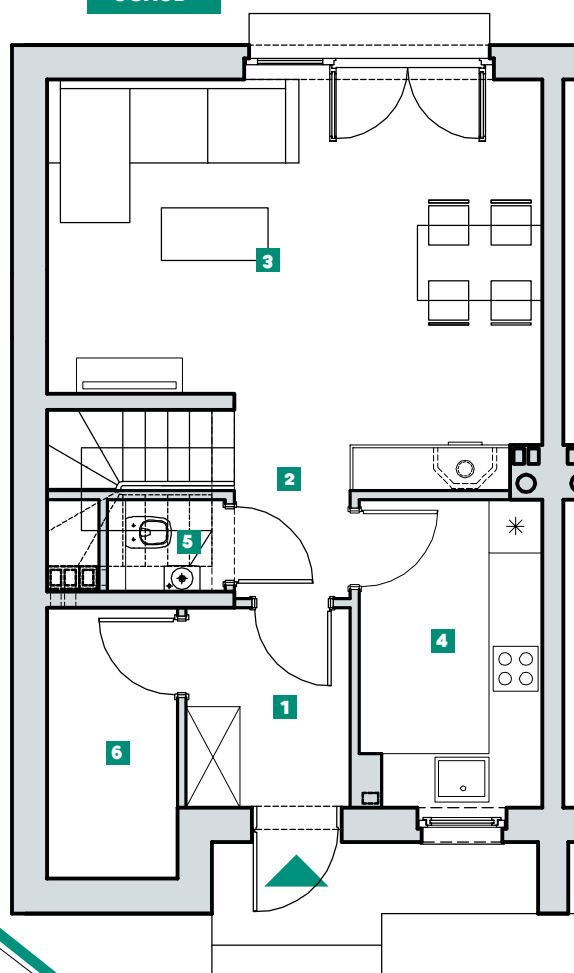

DOM 52 - TYP A

AVIOR
DOMY SZEREGOWE
DOBZYKOWICE

POWIERZCHNIA: **77,57m²**

OGRÓD

ETAP 3

ETAP 2

1 WIATROŁAP	4,00m ²	7 KORYTARZ	4,20m ²
2 KORYTARZ + SCHODY	3,33m ²	8 POKÓJ	8,35m ²
3 SALON	22,80m ²	9 POKÓJ	7,61m ²
4 KUCHNIA	6,76m ²	10 POKÓJ	7,60m ²
5 WC	1,29m ²	11 ŁAZIENKA	5,52m ²
6 KOTŁOWNIA	4,30m ²	12 PRALNIA	1,81m ²