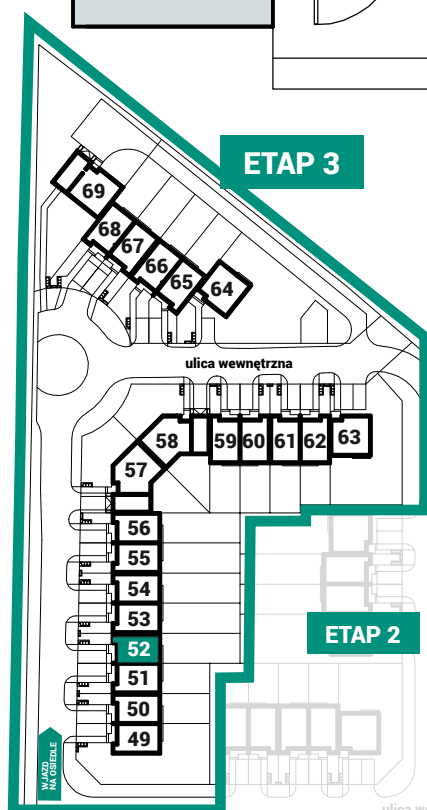

DOM 52 - TYP A

AVIOR
DOMY SZEREGOWE
DOBZYKOWICE

POWIERZCHNIA: **77,57m²**

OGRÓD

ETAP 3

ETAP 2

1 WIATROŁAP	4,00m ²	7 KORYTARZ	4,20m ²
2 KORYTARZ + SCHODY	3,33m ²	8 POKÓJ	8,35m ²
3 SALON	22,80m ²	9 POKÓJ	7,61m ²
4 KUCHNIA	6,76m ²	10 POKÓJ	7,60m ²
5 WC	1,29m ²	11 ŁAZIENKA	5,52m ²
6 KOTŁOWNIA	4,30m ²	12 PRALNIA	1,81m ²