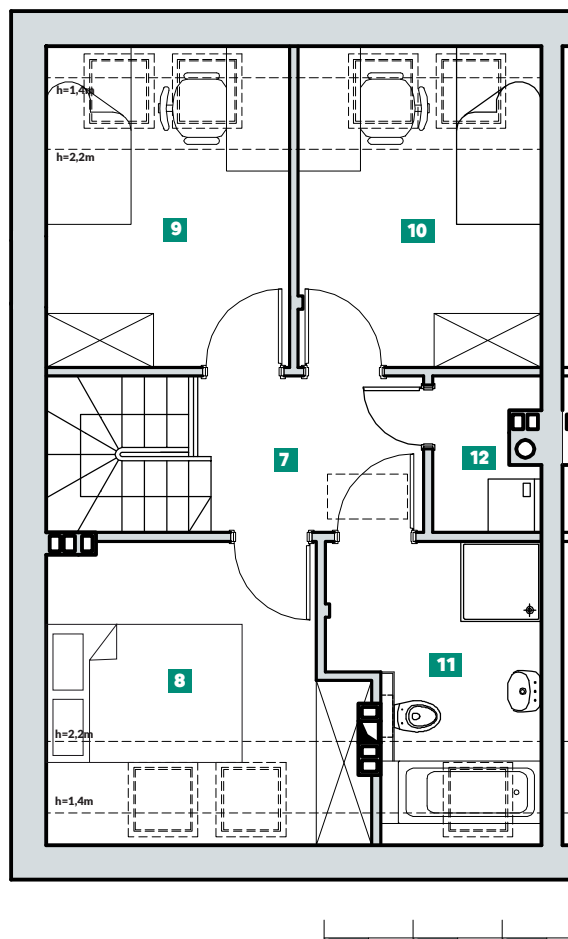

DOM 52 - TYP A

AVIOR
DOMY SZEREGOWE
DOBZYKOWICE

POWIERZCHNIA: **77,57m²**

OGRÓD

ETAP 3

ETAP 2

1 WIATROŁAP	4,00m ²	7 KORYTARZ	4,20m ²
2 KORYTARZ + SCHODY	3,33m ²	8 POKÓJ	8,35m ²
3 SALON	22,80m ²	9 POKÓJ	7,61m ²
4 KUCHNIA	6,76m ²	10 POKÓJ	7,60m ²
5 WC	1,29m ²	11 ŁAZIENKA	5,52m ²
6 KOTŁOWNIA	4,30m ²	12 PRALNIA	1,81m ²