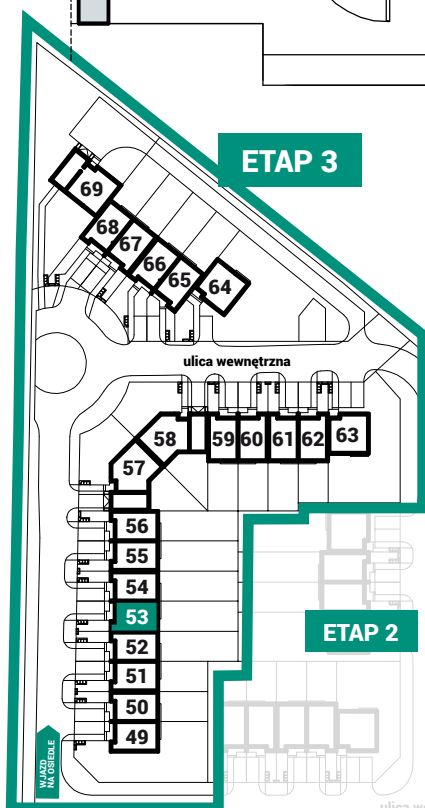

DOM 53 - TYP A (odbicie lustrane)

AVIOR
DOMY SZEREGOWE
DOBRZYKOWICE

POWIERZCHNIA: **77,57m²**

OGRÓD

3m

ETAP 3

ETAP 2

1 WIATROŁAP	4,00m ²	7 KORYTARZ	4,20m ²
2 KORYTARZ + SCHODY	3,33m ²	8 POKÓJ	8,35m ²
3 SALON	22,80m ²	9 POKÓJ	7,61m ²
4 KUCHNIA	6,76m ²	10 POKÓJ	7,60m ²
5 WC	1,29m ²	11 ŁAZIENKA	5,52m ²
6 KOTŁOWNIA	4,30m ²	12 PRALNIA	1,81m ²