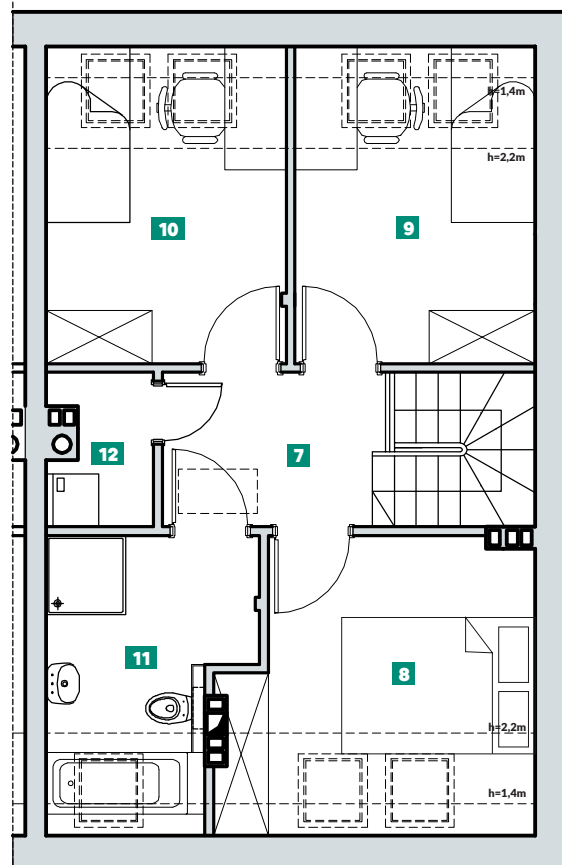

DOM 53 - TYP A (odbicie lustrane)

AVIOR
DOMY SZEREGOWE
DOBRZYKOWICE

POWIERZCHNIA: **77,57m²**

OGRÓD

3m

ETAP 3

ETAP 2

1 WIATROŁAP	4,00m ²	7 KORYTARZ	4,20m ²
2 KORYTARZ + SCHODY	3,33m ²	8 POKÓJ	8,35m ²
3 SALON	22,80m ²	9 POKÓJ	7,61m ²
4 KUCHNIA	6,76m ²	10 POKÓJ	7,60m ²
5 WC	1,29m ²	11 ŁAZIENKA	5,52m ²
6 KOTŁOWNIA	4,30m ²	12 PRALNIA	1,81m ²