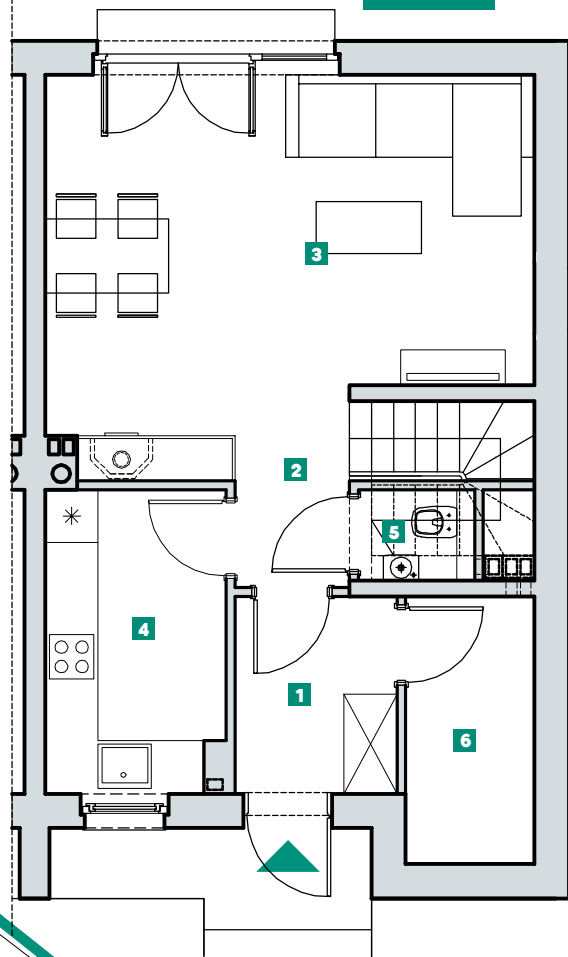

DOM 53 - TYP A (odbicie lustrane)

AVIOR
DOMY SZEREGOWE
DOBRZYKOWICE

POWIERZCHNIA: **77,57m²**

OGRÓD

3m

ETAP 3

ETAP 2

1 WIATROŁAP	4,00m ²	7 KORYTARZ	4,20m ²
2 KORYTARZ + SCHODY	3,33m ²	8 POKÓJ	8,35m ²
3 SALON	22,80m ²	9 POKÓJ	7,61m ²
4 KUCHNIA	6,76m ²	10 POKÓJ	7,60m ²
5 WC	1,29m ²	11 ŁAZIENKA	5,52m ²
6 KOTŁOWNIA	4,30m ²	12 PRALNIA	1,81m ²