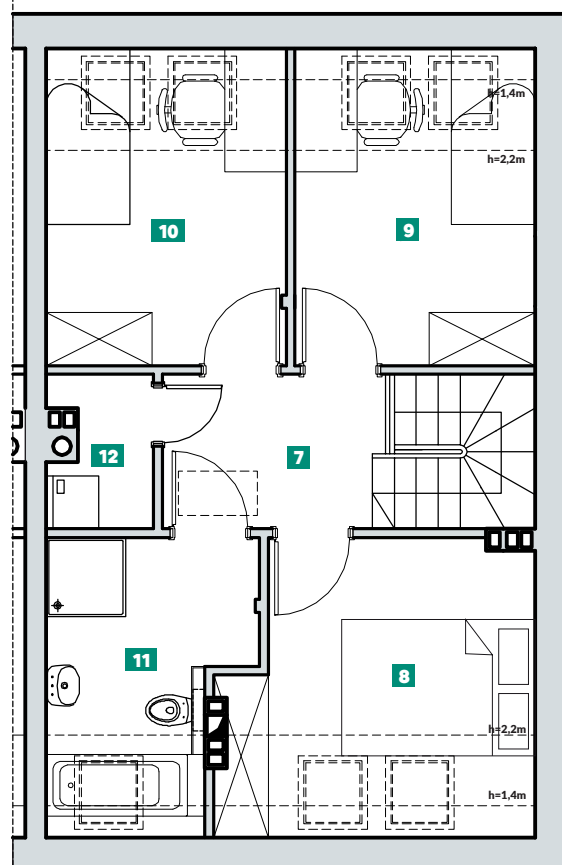

DOM 55 - TYP A (odbicie lustrane)

AVIOR
DOMY SZEREGOWE
DOBZYKOWICE

POWIERZCHNIA: **77,57m²**

1 WIATROŁAP	4,00m ²	7 KORYTARZ	4,20m ²
2 KORYTARZ + SCHODY	3,33m ²	8 POKÓJ	8,35m ²
3 SALON	22,80m ²	9 POKÓJ	7,61m ²
4 KUCHNIA	6,76m ²	10 POKÓJ	7,60m ²
5 WC	1,29m ²	11 ŁAZIENKA	5,52m ²
6 KOTŁOWNIA	4,30m ²	12 PRALNIA	1,81m ²