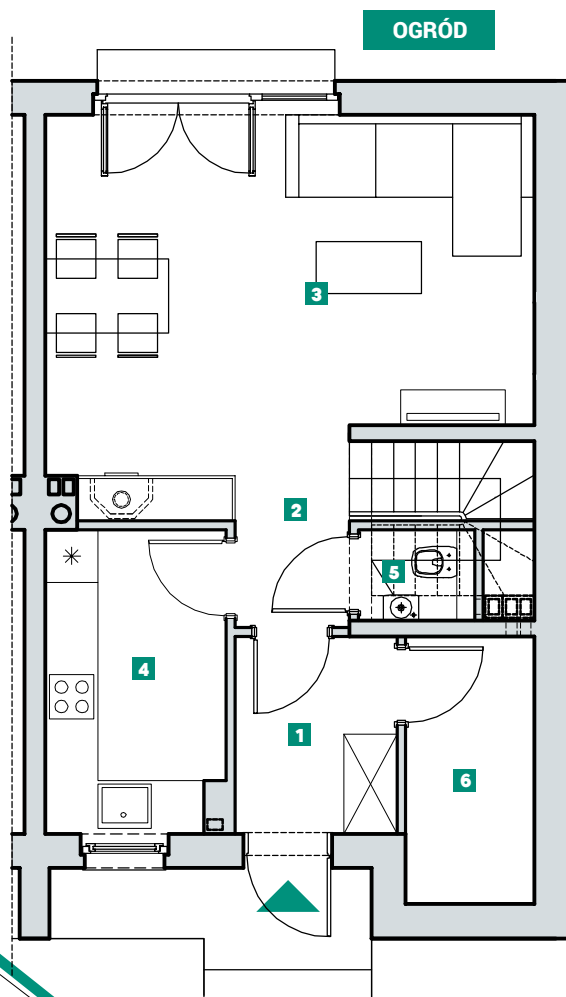

DOM 55 - TYP A (odbicie lustrane)

AVIOR
DOMY SZEREGOWE
DOBZYKOWICE

POWIERZCHNIA: **77,57m²**

1 WIATROŁAP	4,00m ²	7 KORYTARZ	4,20m ²
2 KORYTARZ + SCHODY	3,33m ²	8 POKÓJ	8,35m ²
3 SALON	22,80m ²	9 POKÓJ	7,61m ²
4 KUCHNIA	6,76m ²	10 POKÓJ	7,60m ²
5 WC	1,29m ²	11 ŁAZIENKA	5,52m ²
6 KOTŁOWNIA	4,30m ²	12 PRALNIA	1,81m ²