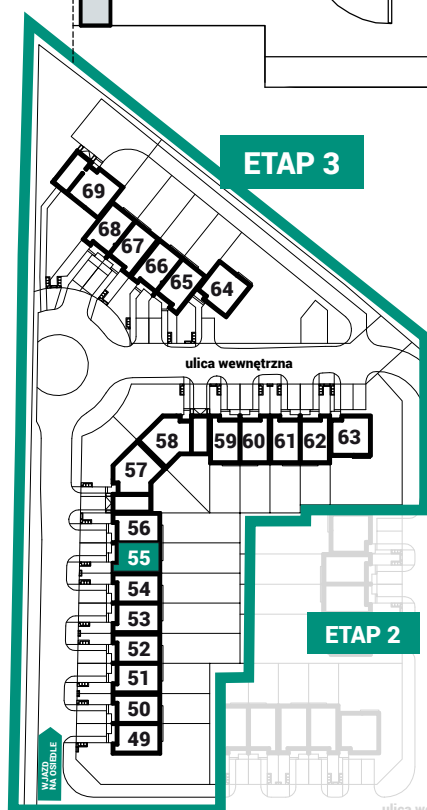

DOM 55 - TYP A (odbicie lustrane)

AVIOR
DOMY SZEREGOWE
DOBZYKOWICE

POWIERZCHNIA: **77,57m²**

1 WIATROŁAP	4,00m ²	7 KORYTARZ	4,20m ²
2 KORYTARZ + SCHODY	3,33m ²	8 POKÓJ	8,35m ²
3 SALON	22,80m ²	9 POKÓJ	7,61m ²
4 KUCHNIA	6,76m ²	10 POKÓJ	7,60m ²
5 WC	1,29m ²	11 ŁAZIENKA	5,52m ²
6 KOTŁOWNIA	4,30m ²	12 PRALNIA	1,81m ²