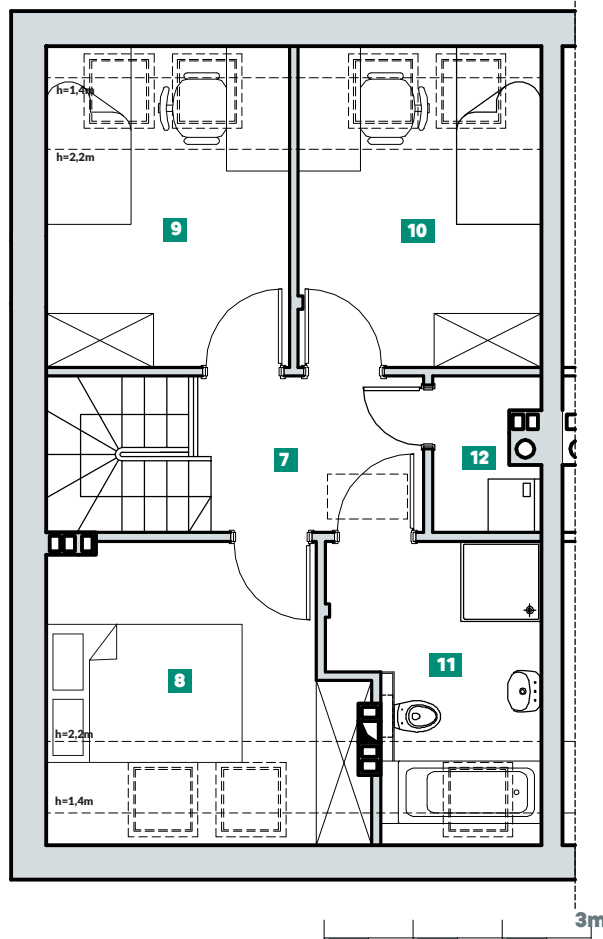

DOM 56 - TYP A

AVIOR
DOMY SZEREGOWE
DOBZYKOWICE

POWIERZCHNIA: **77,57m²**

OGRÓD

ETAP 3

ETAP 2

1 WIATROŁAP	4,00m ²	7 KORYTARZ	4,20m ²
2 KORYTARZ + SCHODY	3,33m ²	8 POKÓJ	8,35m ²
3 SALON	22,80m ²	9 POKÓJ	7,61m ²
4 KUCHNIA	6,76m ²	10 POKÓJ	7,60m ²
5 WC	1,29m ²	11 ŁAZIENKA	5,52m ²
6 KOTŁOWNIA	4,30m ²	12 PRALNIA	1,81m ²