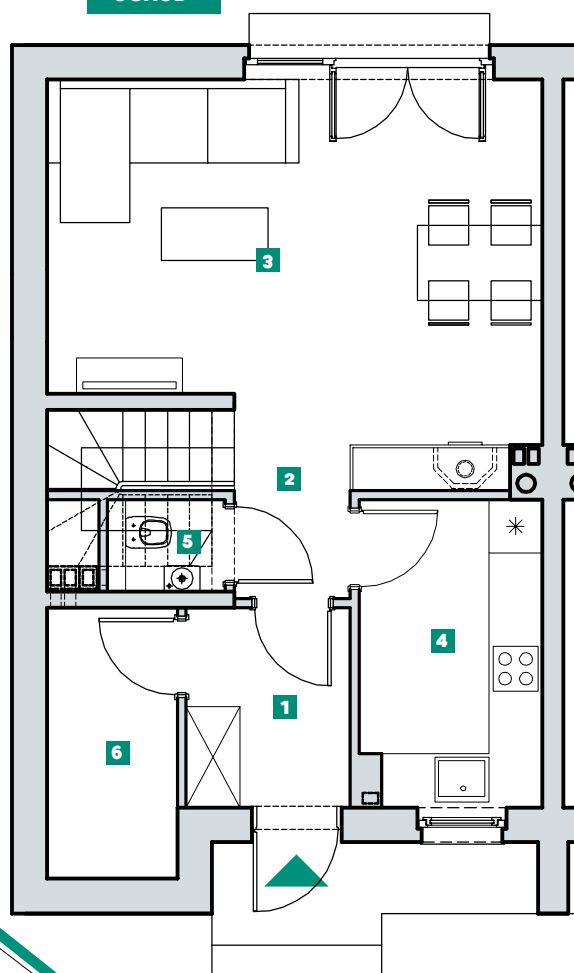

DOM 56 - TYP A

AVIOR
DOMY SZEREGOWE
DOBZYKOWICE

POWIERZCHNIA: **77,57m²**

OGRÓD

ETAP 3

ETAP 2

1 WIATROŁAP	4,00m ²	7 KORYTARZ	4,20m ²
2 KORYTARZ + SCHODY	3,33m ²	8 POKÓJ	8,35m ²
3 SALON	22,80m ²	9 POKÓJ	7,61m ²
4 KUCHNIA	6,76m ²	10 POKÓJ	7,60m ²
5 WC	1,29m ²	11 ŁAZIENKA	5,52m ²
6 KOTŁOWNIA	4,30m ²	12 PRALNIA	1,81m ²