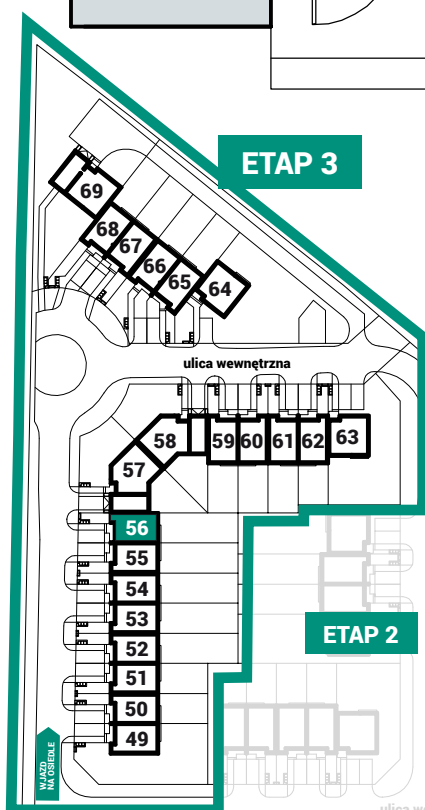

DOM 56 - TYP A

AVIOR
DOMY SZEREGOWE
DOBZYKOWICE

POWIERZCHNIA: **77,57m²**

OGRÓD

ETAP 3

ETAP 2

1 WIATROŁAP	4,00m ²	7 KORYTARZ	4,20m ²
2 KORYTARZ + SCHODY	3,33m ²	8 POKÓJ	8,35m ²
3 SALON	22,80m ²	9 POKÓJ	7,61m ²
4 KUCHNIA	6,76m ²	10 POKÓJ	7,60m ²
5 WC	1,29m ²	11 ŁAZIENKA	5,52m ²
6 KOTŁOWNIA	4,30m ²	12 PRALNIA	1,81m ²