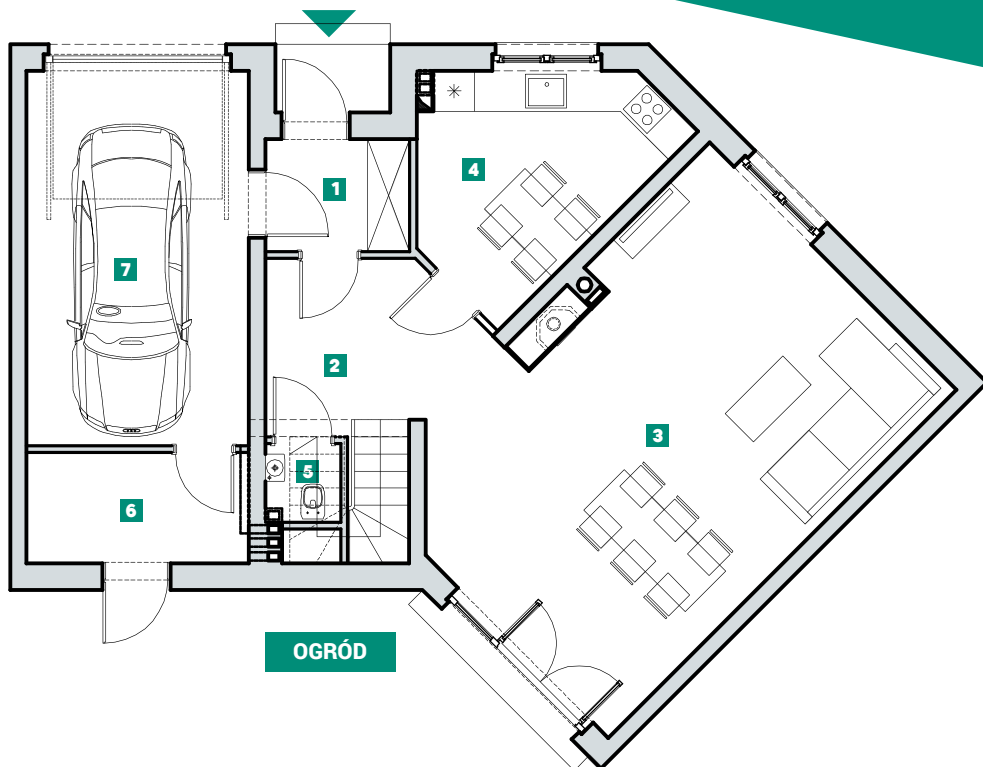

DOM 57 - TYP F

AVIOR
DOMY SZEREGOWE
DOBZYKOWICE

POWIERZCHNIA: **143,32m²**

1	WIATROŁAP	3,38m ²
2	KORYTARZ + SCHODY	8,79m ²
3	SALON	35,66m ²
4	KUCHNIA	9,99m ²
5	WC	1,21m ²
6	KOTŁOWNIA	5,13m ²
7	GARAŻ	17,67m ²
8	KORYTARZ	7,92m ²
9	POKÓJ	9,63m ²
10	POKÓJ	11,70m ²
11	POKÓJ	11,37m ²
12	POKÓJ	9,16m ²
13	POKÓJ	11,47m ²
14	ŁAZIENKA	4,34m ²