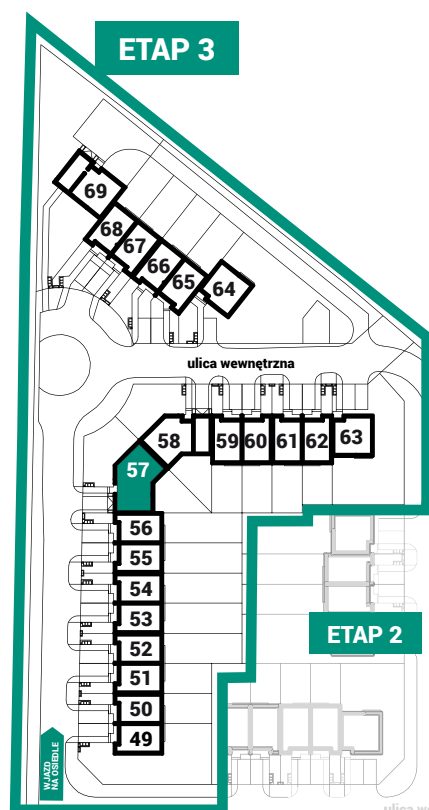

DOM 57 - TYP F

AVIOR
DOMY SZEREGOWE
DOBZYKOWICE

POWIERZCHNIA: **143,32m²**

1	WIATROŁAP	3,38m ²
2	KORYTARZ + SCHODY	8,79m ²
3	SALON	35,66m ²
4	KUCHNIA	9,99m ²
5	WC	1,21m ²
6	KOTŁOWNIA	5,13m ²
7	GARAŻ	17,67m ²
8	KORYTARZ	7,92m ²
9	POKÓJ	9,63m ²
10	POKÓJ	11,70m ²
11	POKÓJ	11,37m ²
12	POKÓJ	9,16m ²
13	POKÓJ	11,47m ²
14	ŁAZIENKA	4,34m ²