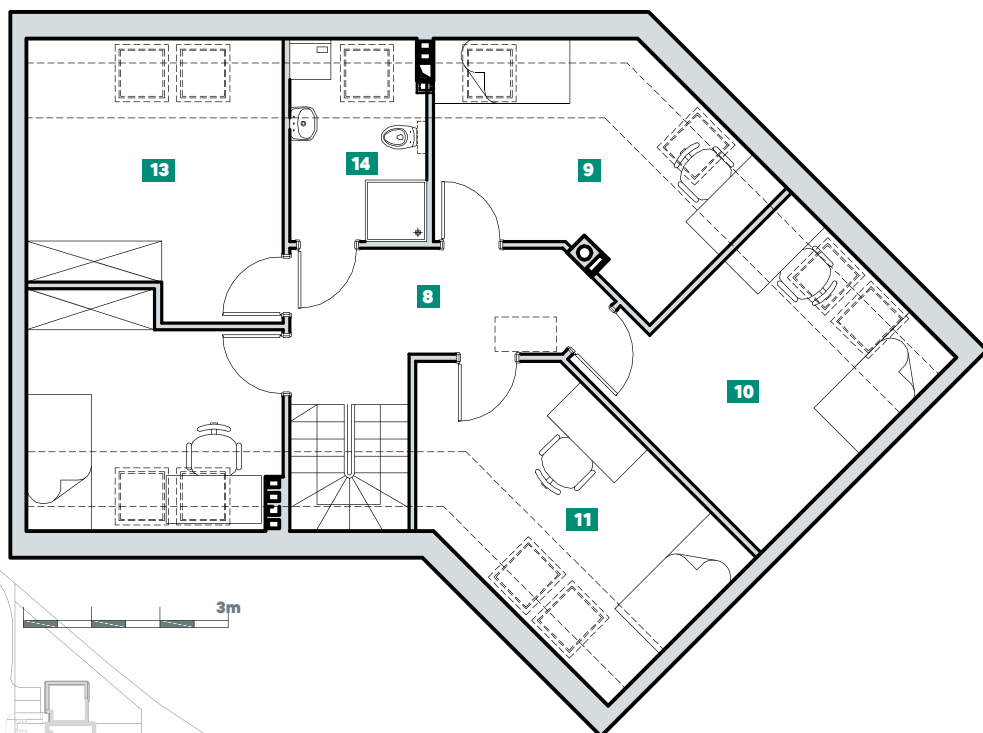

DOM 57 - TYP F

AVIOR
DOMY SZEREGOWE
DOBZYKOWICE

POWIERZCHNIA: **143,32m²**

1	WIATROŁAP	3,38m ²
2	KORYTARZ + SCHODY	8,79m ²
3	SALON	35,66m ²
4	KUCHNIA	9,99m ²
5	WC	1,21m ²
6	KOTŁOWNIA	5,13m ²
7	GARAŻ	17,67m ²
8	KORYTARZ	7,92m ²
9	POKÓJ	9,63m ²
10	POKÓJ	11,70m ²
11	POKÓJ	11,37m ²
12	POKÓJ	9,16m ²
13	POKÓJ	11,47m ²
14	ŁAZIENKA	4,34m ²