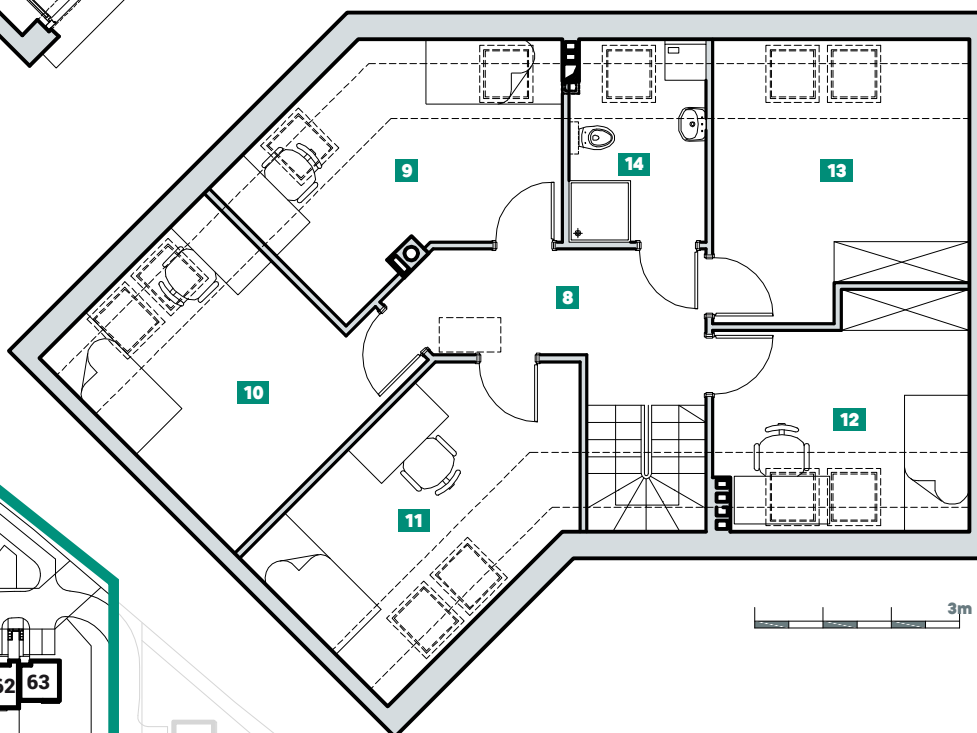

DOM 58 - TYP F

AVIOR
DOMY SZEREGOWE
DOBZYKOWICE

POWIERZCHNIA: **143,32m²**

1	WIATROŁAP	3,38m ²
2	KORYTARZ + SCHODY	8,79m ²
3	SALON	35,66m ²
4	KUCHNIA	9,99m ²
5	WC	1,21m ²
6	KOTŁOWNIA	5,13m ²
7	GARAŻ	17,67m ²
8	KORYTARZ	7,92m ²
9	POKÓJ	9,63m ²
10	POKÓJ	11,70m ²
11	POKÓJ	11,37m ²
12	POKÓJ	9,16m ²
13	POKÓJ	11,47m ²
14	ŁAZIENKA	4,34m ²