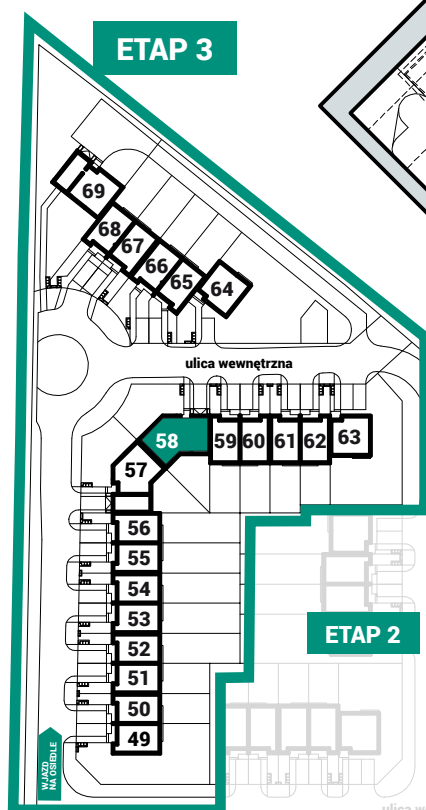

DOM 58 - TYP F

AVIOR
DOMY SZEREGOWE
DOBZYKOWICE

POWIERZCHNIA: **143,32m²**

1	WIATROŁAP	3,38m ²
2	KORYTARZ + SCHODY	8,79m ²
3	SALON	35,66m ²
4	KUCHNIA	9,99m ²
5	WC	1,21m ²
6	KOTŁOWNIA	5,13m ²
7	GARAŻ	17,67m ²
8	KORYTARZ	7,92m ²
9	POKÓJ	9,63m ²
10	POKÓJ	11,70m ²
11	POKÓJ	11,37m ²
12	POKÓJ	9,16m ²
13	POKÓJ	11,47m ²
14	ŁAZIENKA	4,34m ²