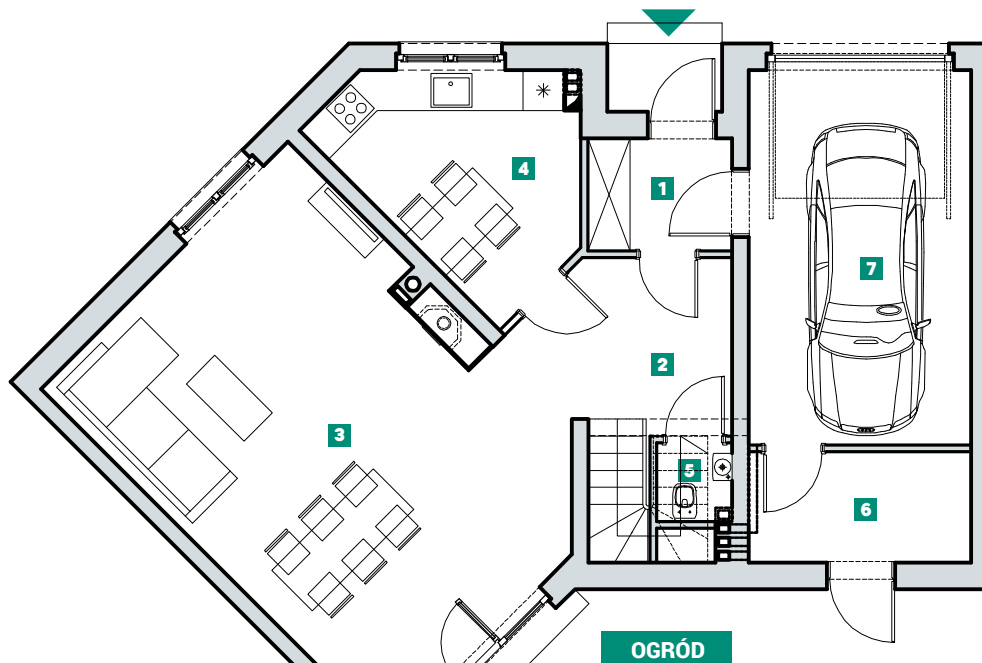

DOM 58 - TYP F

AVIOR
DOMY SZEREGOWE
DOBZYKOWICE

POWIERZCHNIA: **143,32m²**

1	WIATROŁAP	3,38m ²
2	KORYTARZ + SCHODY	8,79m ²
3	SALON	35,66m ²
4	KUCHNIA	9,99m ²
5	WC	1,21m ²
6	KOTŁOWNIA	5,13m ²
7	GARAŻ	17,67m ²
8	KORYTARZ	7,92m ²
9	POKÓJ	9,63m ²
10	POKÓJ	11,70m ²
11	POKÓJ	11,37m ²
12	POKÓJ	9,16m ²
13	POKÓJ	11,47m ²
14	ŁAZIENKA	4,34m ²