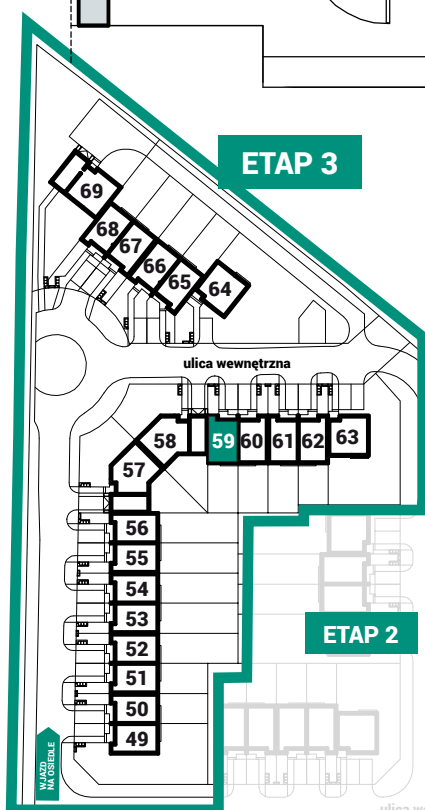

DOM 59 - TYP A (odbicie lustrane)

AVIOR
DOMY SZEREGOWE
DOBRYKOWICE

POWIERZCHNIA: **77,57m²**

1 WIATROŁAP	4,00m ²	7 KORYTARZ	4,20m ²
2 KORYTARZ + SCHODY	3,33m ²	8 POKÓJ	8,35m ²
3 SALON	22,80m ²	9 POKÓJ	7,61m ²
4 KUCHNIA	6,76m ²	10 POKÓJ	7,60m ²
5 WC	1,29m ²	11 ŁAZIENKA	5,52m ²
6 KOTŁOWNIA	4,30m ²	12 PRALNIA	1,81m ²