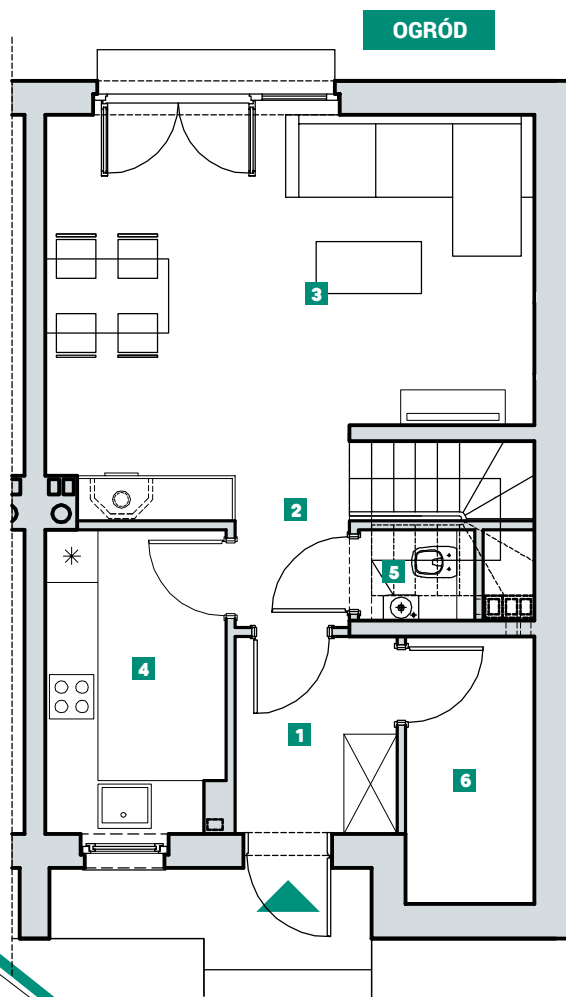

DOM 59 - TYP A (odbicie lustrane)

AVIOR
DOMY SZEREGOWE
DOBRYKOWICE

POWIERZCHNIA: **77,57m²**

1 WIATROŁAP	4,00m ²	7 KORYTARZ	4,20m ²
2 KORYTARZ + SCHODY	3,33m ²	8 POKÓJ	8,35m ²
3 SALON	22,80m ²	9 POKÓJ	7,61m ²
4 KUCHNIA	6,76m ²	10 POKÓJ	7,60m ²
5 WC	1,29m ²	11 ŁAZIENKA	5,52m ²
6 KOTŁOWNIA	4,30m ²	12 PRALNIA	1,81m ²