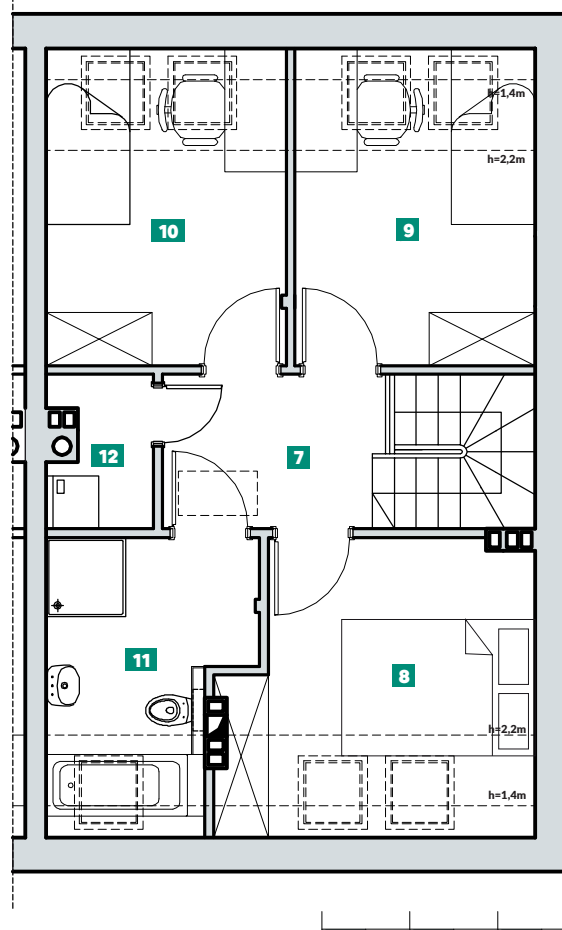

DOM 59 - TYP A (odbicie lustrane)

AVIOR
DOMY SZEREGOWE
DOBRYKOWICE

POWIERZCHNIA: **77,57m²**

1 WIATROŁAP	4,00m ²	7 KORYTARZ	4,20m ²
2 KORYTARZ + SCHODY	3,33m ²	8 POKÓJ	8,35m ²
3 SALON	22,80m ²	9 POKÓJ	7,61m ²
4 KUCHNIA	6,76m ²	10 POKÓJ	7,60m ²
5 WC	1,29m ²	11 ŁAZIENKA	5,52m ²
6 KOTŁOWNIA	4,30m ²	12 PRALNIA	1,81m ²