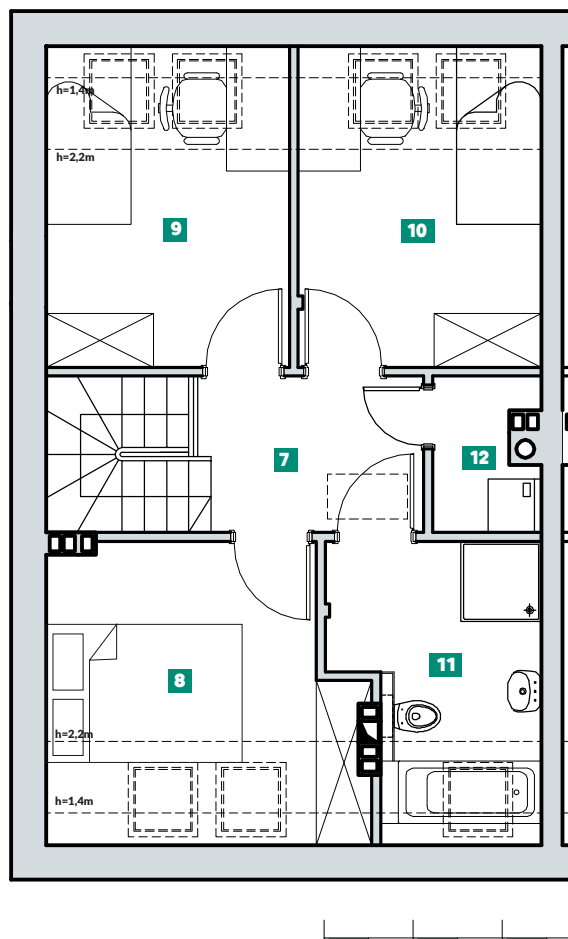

DOM 60 - TYP A

AVIOR
DOMY SZEREGOWE
DOBZYKOWICE

POWIERZCHNIA: **77,57m²**

OGRÓD

ETAP 3

ETAP 2

1 WIATROŁAP	4,00m ²	7 KORYTARZ	4,20m ²
2 KORYTARZ + SCHODY	3,33m ²	8 POKÓJ	8,35m ²
3 SALON	22,80m ²	9 POKÓJ	7,61m ²
4 KUCHNIA	6,76m ²	10 POKÓJ	7,60m ²
5 WC	1,29m ²	11 ŁAZIENKA	5,52m ²
6 KOTŁOWNIA	4,30m ²	12 PRALNIA	1,81m ²