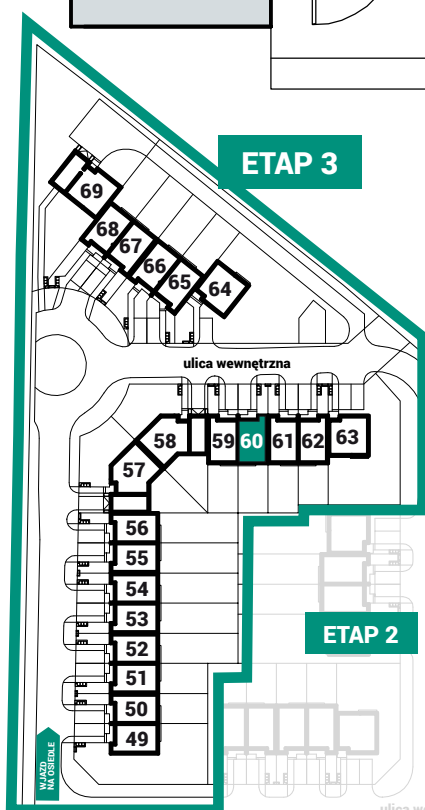

DOM 60 - TYP A

AVIOR
DOMY SZEREGOWE
DOBZYKOWICE

POWIERZCHNIA: **77,57m²**

OGRÓD

ETAP 3

ETAP 2

1 WIATROŁAP	4,00m ²	7 KORYTARZ	4,20m ²
2 KORYTARZ + SCHODY	3,33m ²	8 POKÓJ	8,35m ²
3 SALON	22,80m ²	9 POKÓJ	7,61m ²
4 KUCHNIA	6,76m ²	10 POKÓJ	7,60m ²
5 WC	1,29m ²	11 ŁAZIENKA	5,52m ²
6 KOTŁOWNIA	4,30m ²	12 PRALNIA	1,81m ²