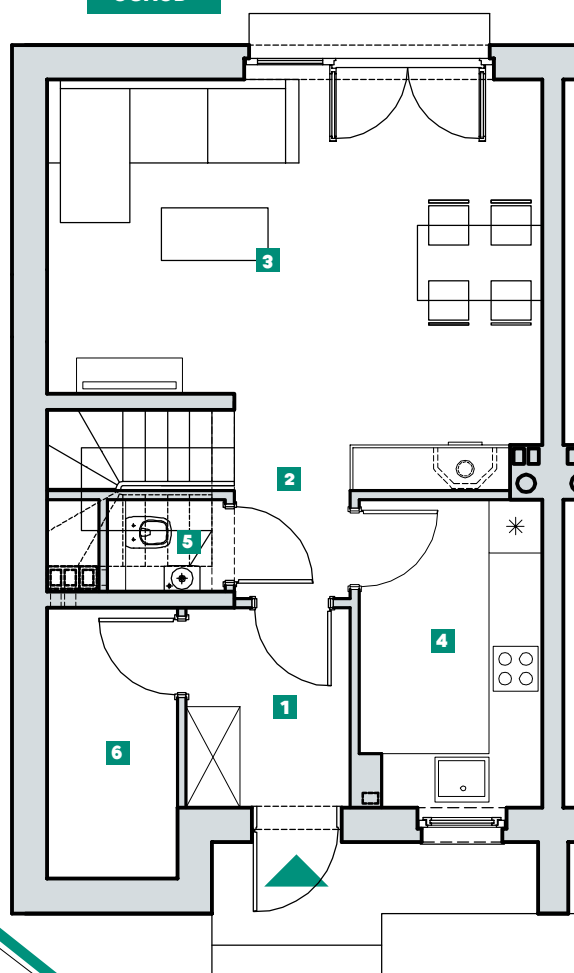

DOM 60 - TYP A

AVIOR
DOMY SZEREGOWE
DOBZYKOWICE

POWIERZCHNIA: **77,57m²**

OGRÓD

ETAP 3

ETAP 2

1 WIATROŁAP	4,00m ²	7 KORYTARZ	4,20m ²
2 KORYTARZ + SCHODY	3,33m ²	8 POKÓJ	8,35m ²
3 SALON	22,80m ²	9 POKÓJ	7,61m ²
4 KUCHNIA	6,76m ²	10 POKÓJ	7,60m ²
5 WC	1,29m ²	11 ŁAZIENKA	5,52m ²
6 KOTŁOWNIA	4,30m ²	12 PRALNIA	1,81m ²