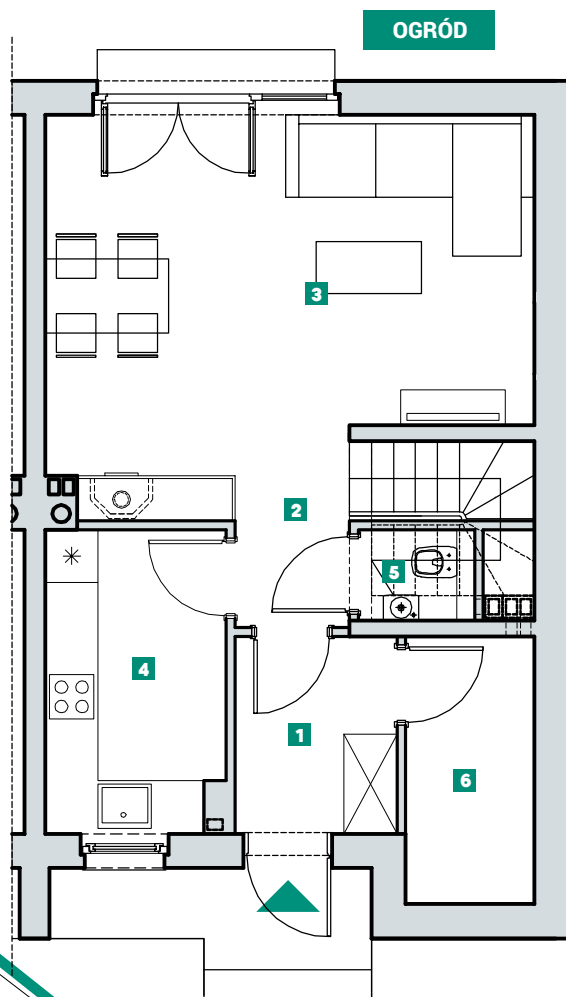

DOM 61 - TYP A (odbicie lustrane)

AVIOR
DOMY SZEREGOWE
DOBRYKOWICE

POWIERZCHNIA: **77,57m²**

1 WIATROŁAP	4,00m ²	7 KORYTARZ	4,20m ²
2 KORYTARZ + SCHODY	3,33m ²	8 POKÓJ	8,35m ²
3 SALON	22,80m ²	9 POKÓJ	7,61m ²
4 KUCHNIA	6,76m ²	10 POKÓJ	7,60m ²
5 WC	1,29m ²	11 ŁAZIENKA	5,52m ²
6 KOTŁOWNIA	4,30m ²	12 PRALNIA	1,81m ²