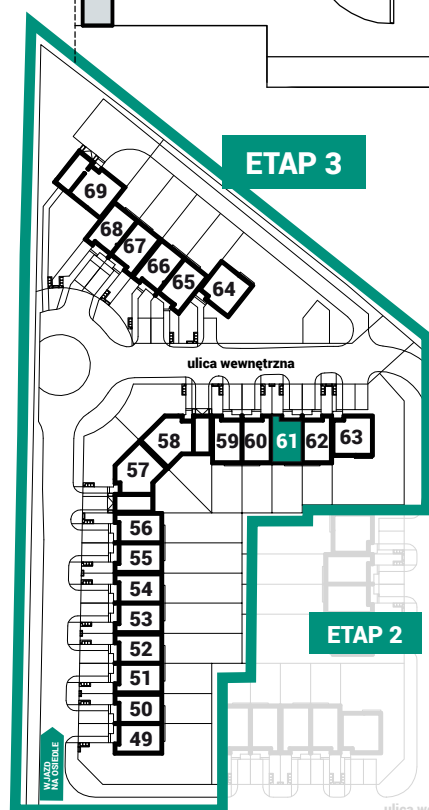

DOM 61 - TYP A (odbicie lustrane)

AVIOR
DOMY SZEREGOWE
DOBRYKOWICE

POWIERZCHNIA: **77,57m²**

1 WIATROŁAP	4,00m ²	7 KORYTARZ	4,20m ²
2 KORYTARZ + SCHODY	3,33m ²	8 POKÓJ	8,35m ²
3 SALON	22,80m ²	9 POKÓJ	7,61m ²
4 KUCHNIA	6,76m ²	10 POKÓJ	7,60m ²
5 WC	1,29m ²	11 ŁAZIENKA	5,52m ²
6 KOTŁOWNIA	4,30m ²	12 PRALNIA	1,81m ²