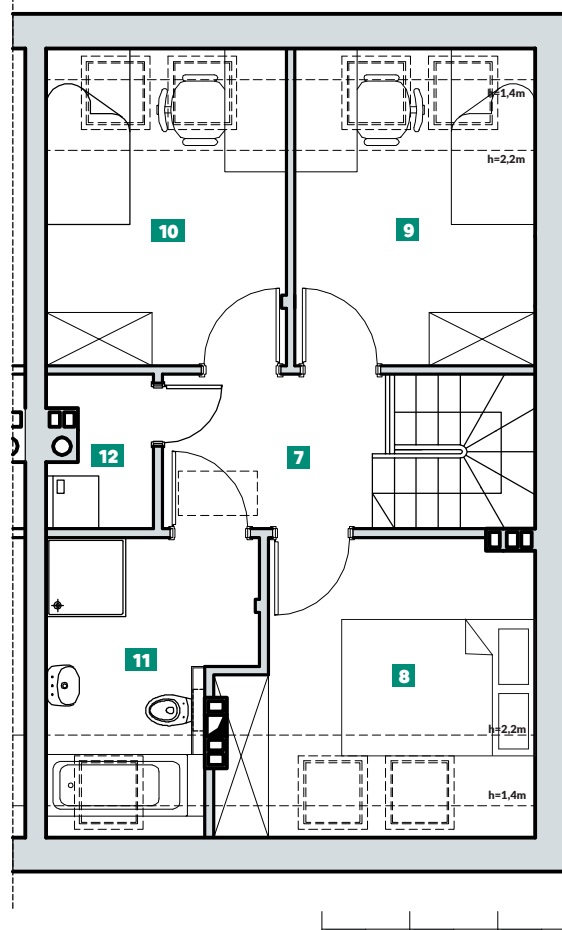

DOM 61 - TYP A (odbicie lustrane)

AVIOR
DOMY SZEREGOWE
DOBRYKOWICE

POWIERZCHNIA: **77,57m²**

1 WIATROŁAP	4,00m ²	7 KORYTARZ	4,20m ²
2 KORYTARZ + SCHODY	3,33m ²	8 POKÓJ	8,35m ²
3 SALON	22,80m ²	9 POKÓJ	7,61m ²
4 KUCHNIA	6,76m ²	10 POKÓJ	7,60m ²
5 WC	1,29m ²	11 ŁAZIENKA	5,52m ²
6 KOTŁOWNIA	4,30m ²	12 PRALNIA	1,81m ²