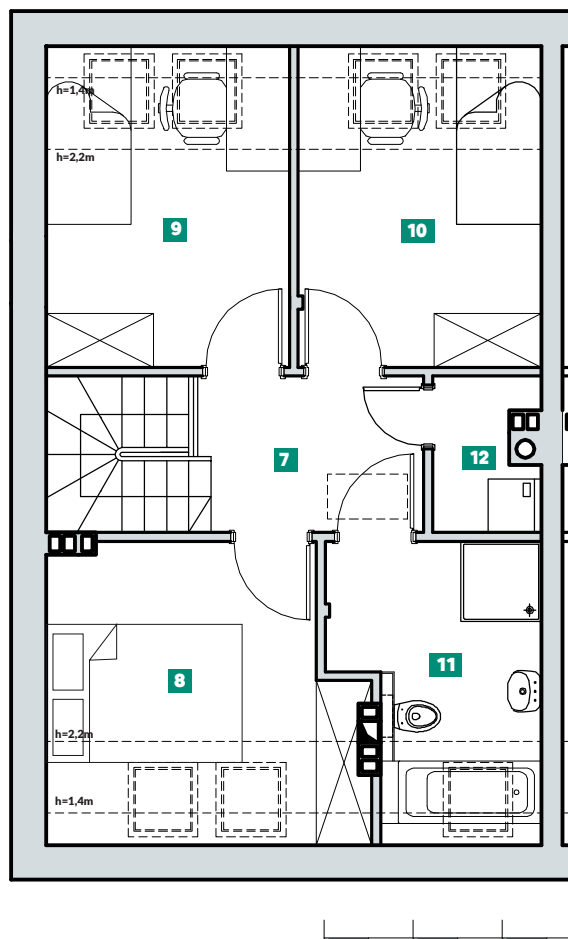

# DOM 62 - TYP A

**AVIOR**  
DOMY SZEREGOWE  
DOBZYKOWICE

POWIERZCHNIA: **77,57m<sup>2</sup>**

**OGRÓD**

**ETAP 3**

**ETAP 2**

1 WIATROŁAP	4,00m <sup>2</sup>	7 KORYTARZ	4,20m <sup>2</sup>
2 KORYTARZ + SCHODY	3,33m <sup>2</sup>	8 POKÓJ	8,35m <sup>2</sup>
3 SALON	22,80m <sup>2</sup>	9 POKÓJ	7,61m <sup>2</sup>
4 KUCHNIA	6,76m <sup>2</sup>	10 POKÓJ	7,60m <sup>2</sup>
5 WC	1,29m <sup>2</sup>	11 ŁAZIENKA	5,52m <sup>2</sup>
6 KOTŁOWNIA	4,30m <sup>2</sup>	12 PRALNIA	1,81m <sup>2</sup>