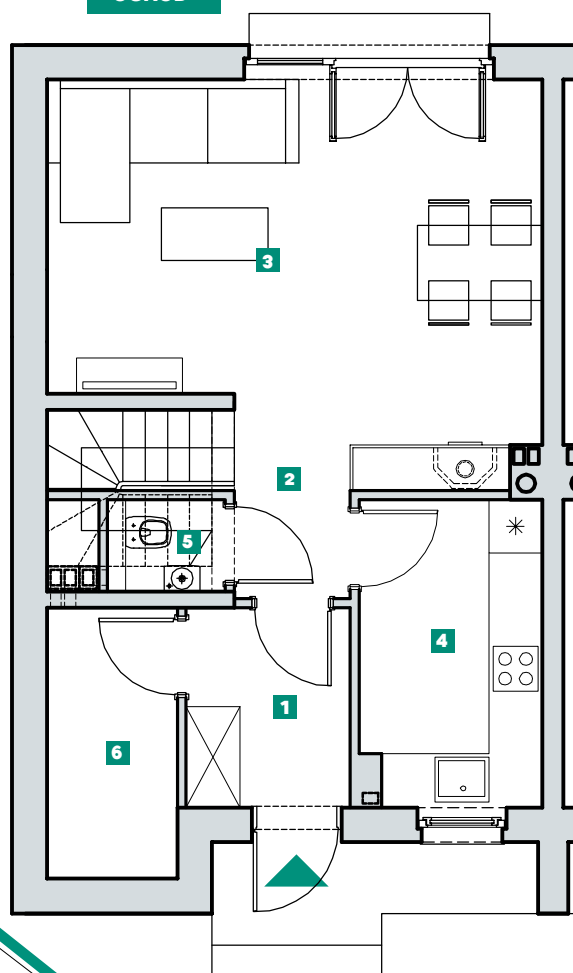

# DOM 62 - TYP A

**AVIOR**  
DOMY SZEREGOWE  
DOBZYKOWICE

POWIERZCHNIA: **77,57m<sup>2</sup>**

**OGRÓD**

**ETAP 3**

**ETAP 2**

1 WIATROŁAP	4,00m <sup>2</sup>	7 KORYTARZ	4,20m <sup>2</sup>
2 KORYTARZ + SCHODY	3,33m <sup>2</sup>	8 POKÓJ	8,35m <sup>2</sup>
3 SALON	22,80m <sup>2</sup>	9 POKÓJ	7,61m <sup>2</sup>
4 KUCHNIA	6,76m <sup>2</sup>	10 POKÓJ	7,60m <sup>2</sup>
5 WC	1,29m <sup>2</sup>	11 ŁAZIENKA	5,52m <sup>2</sup>
6 KOTŁOWNIA	4,30m <sup>2</sup>	12 PRALNIA	1,81m <sup>2</sup>