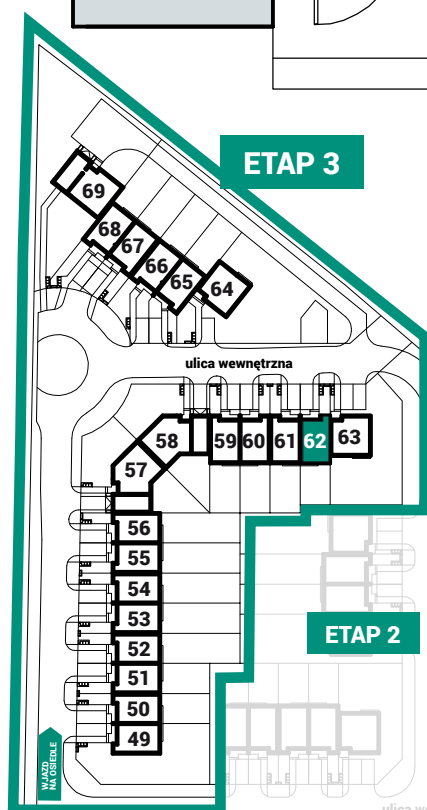

# DOM 62 - TYP A

**AVIOR**  
DOMY SZEREGOWE  
DOBZYKOWICE

POWIERZCHNIA: **77,57m<sup>2</sup>**

**OGRÓD**

**ETAP 3**

**ETAP 2**

1 WIATROŁAP	4,00m <sup>2</sup>	7 KORYTARZ	4,20m <sup>2</sup>
2 KORYTARZ + SCHODY	3,33m <sup>2</sup>	8 POKÓJ	8,35m <sup>2</sup>
3 SALON	22,80m <sup>2</sup>	9 POKÓJ	7,61m <sup>2</sup>
4 KUCHNIA	6,76m <sup>2</sup>	10 POKÓJ	7,60m <sup>2</sup>
5 WC	1,29m <sup>2</sup>	11 ŁAZIENKA	5,52m <sup>2</sup>
6 KOTŁOWNIA	4,30m <sup>2</sup>	12 PRALNIA	1,81m <sup>2</sup>