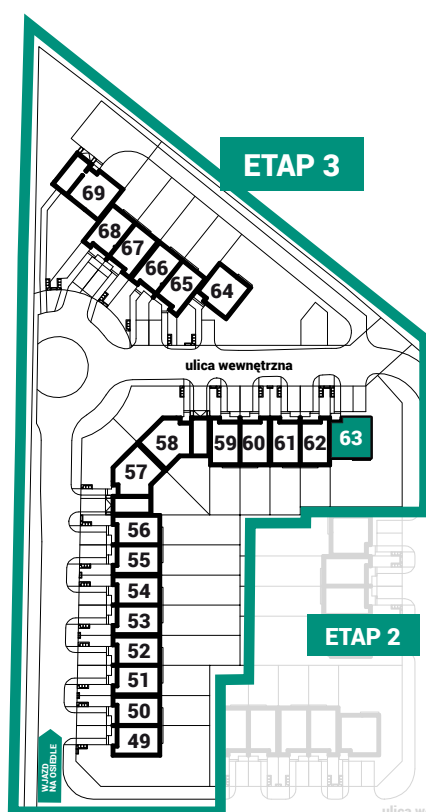

DOM 63 - TYP B (odbicie lustrane)

AVIOR
DOMY SZEREGOWE
DOBRYKOWICE

POWIERZCHNIA: **90,27m²**

1 WIATROŁĄP	2,94m ²	7 KORYTARZ	4,03m ²
2 KORYTARZ + SCHODY	8,75m ²	8 POKÓJ	9,36m ²
3 SALON	22,60m ²	9 POKÓJ	11,29m ²
4 KUCHNIA	8,07m ²	10 POKÓJ	9,94m ²
5 WC	1,21m ²	11 ŁAZIENKA	5,80m ²
6 KOTŁOWNIA	6,28m ²		