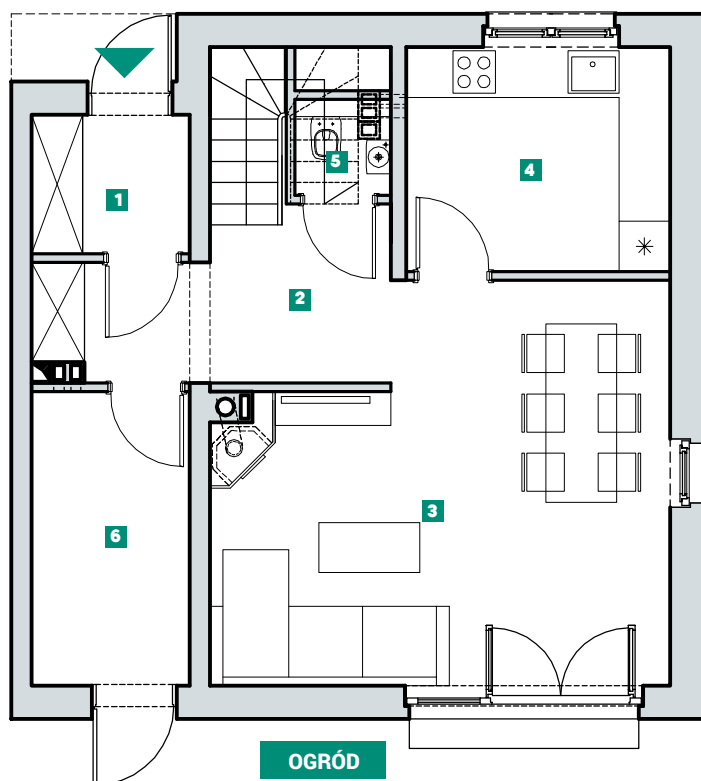

DOM 63 - TYP B (odbicie lustrane)

AVIOR
DOMY SZEREGOWE
DOBRYKOWICE

POWIERZCHNIA: **90,27m²**

1 WIATROŁĄP	2,94m ²	7 KORYTARZ	4,03m ²
2 KORYTARZ + SCHODY	8,75m ²	8 POKÓJ	9,36m ²
3 SALON	22,60m ²	9 POKÓJ	11,29m ²
4 KUCHNIA	8,07m ²	10 POKÓJ	9,94m ²
5 WC	1,21m ²	11 ŁAZIENKA	5,80m ²
6 KOTŁOWNIA	6,28m ²		