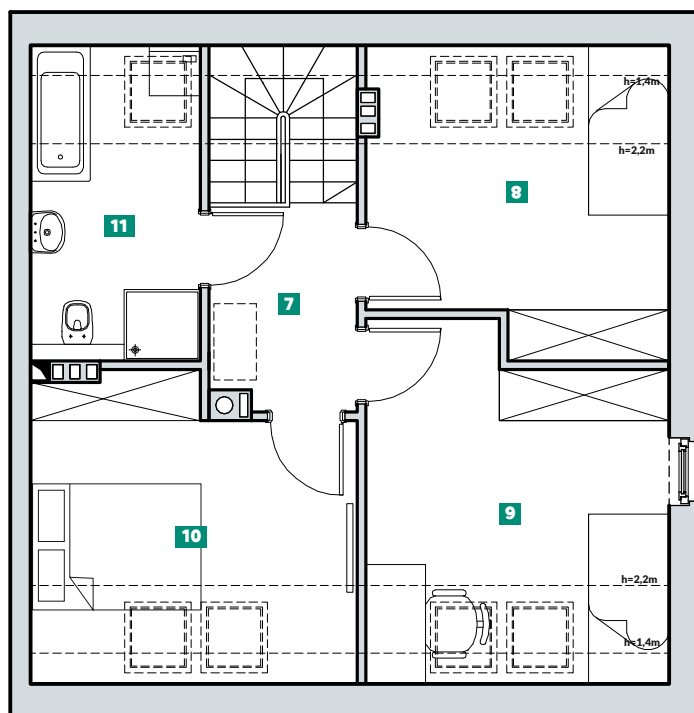

DOM 63 - TYP B (odbicie lustrane)

AVIOR
DOMY SZEREGOWE
DOBRYKOWICE

POWIERZCHNIA: **90,27m²**

1 WIATROŁĄP	2,94m ²	7 KORYTARZ	4,03m ²
2 KORYTARZ + SCHODY	8,75m ²	8 POKÓJ	9,36m ²
3 SALON	22,60m ²	9 POKÓJ	11,29m ²
4 KUCHNIA	8,07m ²	10 POKÓJ	9,94m ²
5 WC	1,21m ²	11 ŁAZIENKA	5,80m ²
6 KOTŁOWNIA	6,28m ²		