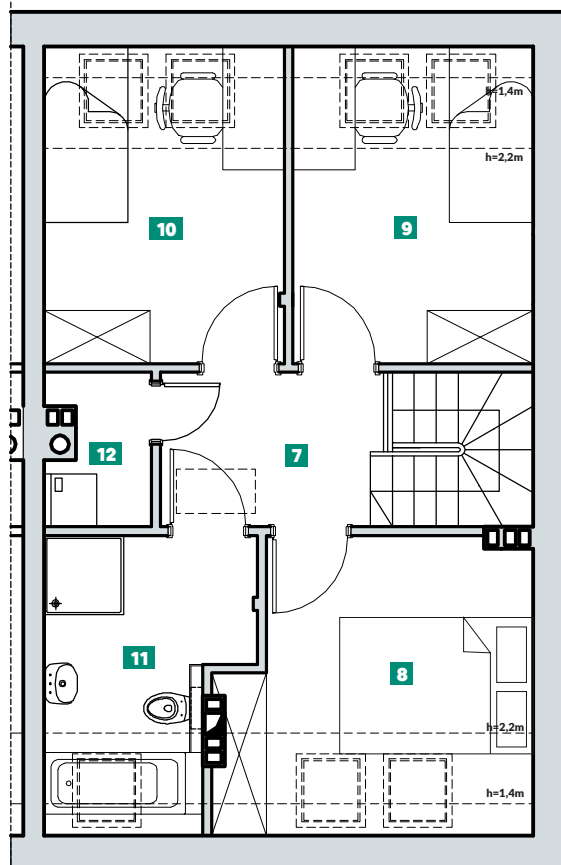

DOM 65 - TYP A (odbicie lustrane)

AVIOR
DOMY SZEREGOWE
DOBZYKOWICE

POWIERZCHNIA: **77,57m²**

OGRÓD

ETAP 3

ETAP 2

1 WIATROŁAP	4,00m ²	7 KORYTARZ	4,20m ²
2 KORYTARZ + SCHODY	3,33m ²	8 POKÓJ	8,35m ²
3 SALON	22,80m ²	9 POKÓJ	7,61m ²
4 KUCHNIA	6,76m ²	10 POKÓJ	7,60m ²
5 WC	1,29m ²	11 ŁAZIENKA	5,52m ²
6 KOTŁOWNIA	4,30m ²	12 PRALNIA	1,81m ²