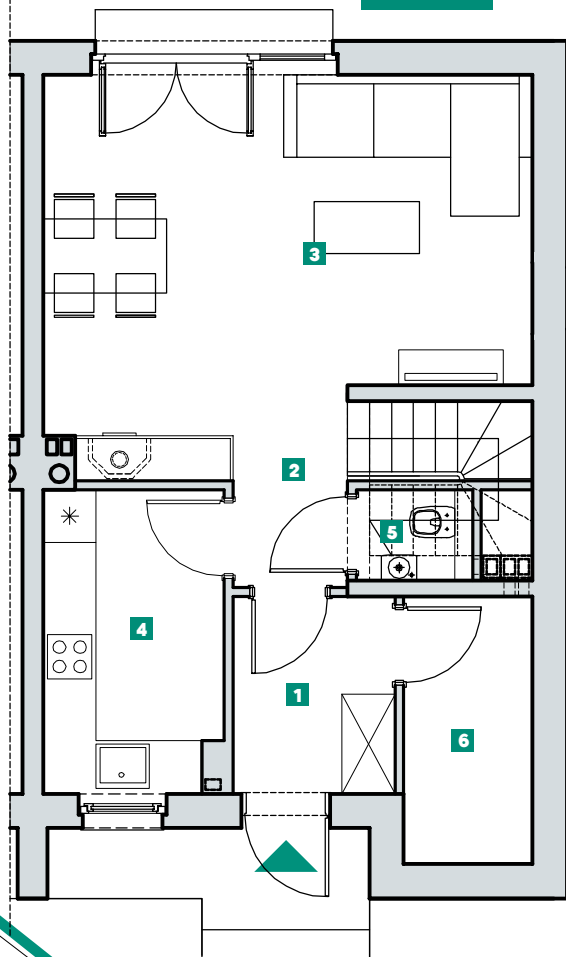

DOM 65 - TYP A (odbicie lustrane)

AVIOR
DOMY SZEREGOWE
DOBZYKOWICE

POWIERZCHNIA: **77,57m²**

OGRÓD

ETAP 3

ETAP 2

1 WIATROŁAP	4,00m ²	7 KORYTARZ	4,20m ²
2 KORYTARZ + SCHODY	3,33m ²	8 POKÓJ	8,35m ²
3 SALON	22,80m ²	9 POKÓJ	7,61m ²
4 KUCHNIA	6,76m ²	10 POKÓJ	7,60m ²
5 WC	1,29m ²	11 ŁAZIENKA	5,52m ²
6 KOTŁOWNIA	4,30m ²	12 PRALNIA	1,81m ²