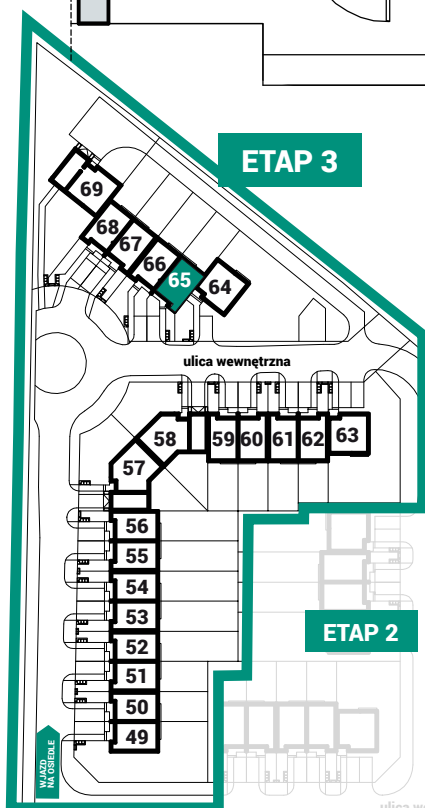

DOM 65 - TYP A (odbicie lustrane)

AVIOR
DOMY SZEREGOWE
DOBZYKOWICE

POWIERZCHNIA: **77,57m²**

OGRÓD

ETAP 3

ETAP 2

1 WIATROŁAP	4,00m ²	7 KORYTARZ	4,20m ²
2 KORYTARZ + SCHODY	3,33m ²	8 POKÓJ	8,35m ²
3 SALON	22,80m ²	9 POKÓJ	7,61m ²
4 KUCHNIA	6,76m ²	10 POKÓJ	7,60m ²
5 WC	1,29m ²	11 ŁAZIENKA	5,52m ²
6 KOTŁOWNIA	4,30m ²	12 PRALNIA	1,81m ²