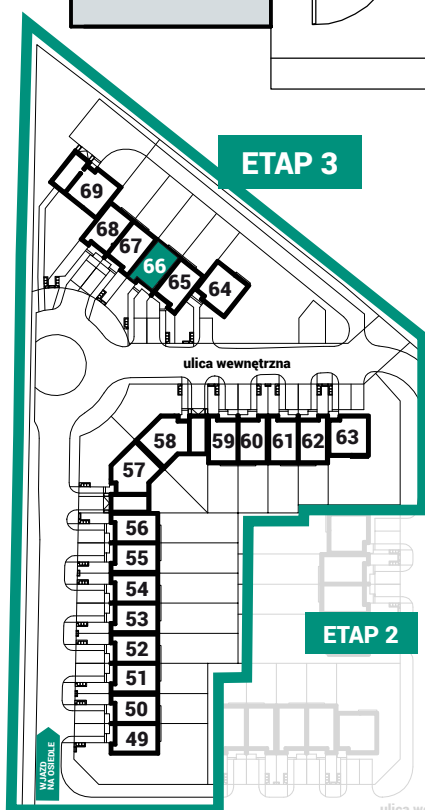

DOM 66 - TYP A

AVIOR
DOMY SZEREGOWE
DOBZYKOWICE

POWIERZCHNIA: **77,57m²**

OGRÓD

ETAP 3

ETAP 2

1 WIATROŁAP	4,00m ²	7 KORYTARZ	4,20m ²
2 KORYTARZ + SCHODY	3,33m ²	8 POKÓJ	8,35m ²
3 SALON	22,80m ²	9 POKÓJ	7,61m ²
4 KUCHNIA	6,76m ²	10 POKÓJ	7,60m ²
5 WC	1,29m ²	11 ŁAZIENKA	5,52m ²
6 KOTŁOWNIA	4,30m ²	12 PRALNIA	1,81m ²