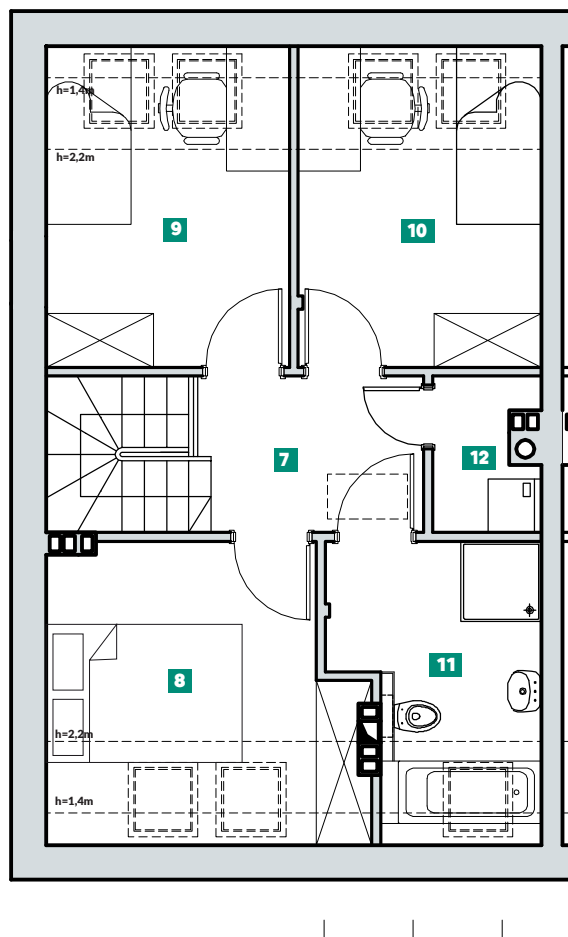

DOM 66 - TYP A

AVIOR
DOMY SZEREGOWE
DOBZYKOWICE

POWIERZCHNIA: **77,57m²**

OGRÓD

ETAP 3

ETAP 2

1 WIATROŁAP	4,00m ²	7 KORYTARZ	4,20m ²
2 KORYTARZ + SCHODY	3,33m ²	8 POKÓJ	8,35m ²
3 SALON	22,80m ²	9 POKÓJ	7,61m ²
4 KUCHNIA	6,76m ²	10 POKÓJ	7,60m ²
5 WC	1,29m ²	11 ŁAZIENKA	5,52m ²
6 KOTŁOWNIA	4,30m ²	12 PRALNIA	1,81m ²