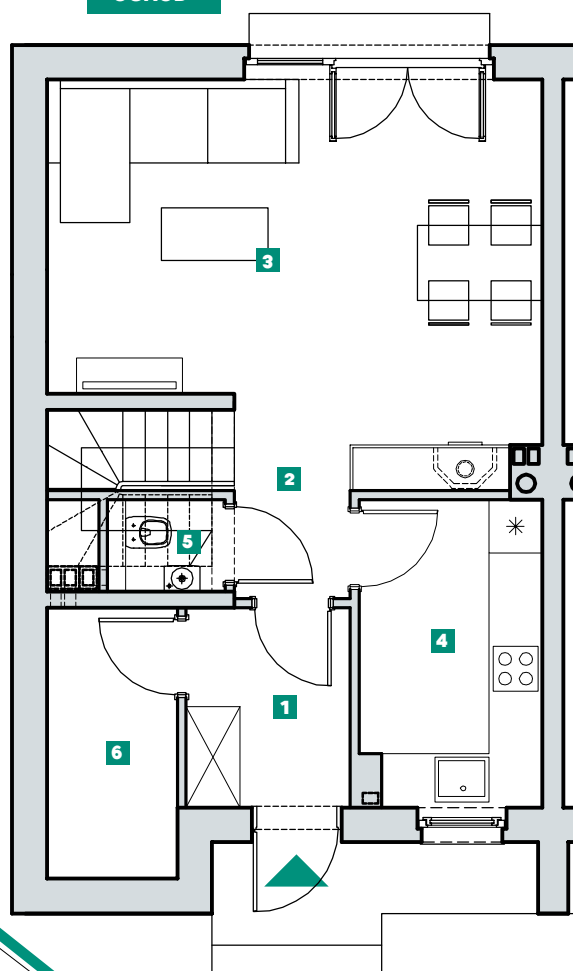

DOM 66 - TYP A

AVIOR
DOMY SZEREGOWE
DOBZYKOWICE

POWIERZCHNIA: **77,57m²**

OGRÓD

ETAP 3

ETAP 2

1 WIATROŁAP	4,00m ²	7 KORYTARZ	4,20m ²
2 KORYTARZ + SCHODY	3,33m ²	8 POKÓJ	8,35m ²
3 SALON	22,80m ²	9 POKÓJ	7,61m ²
4 KUCHNIA	6,76m ²	10 POKÓJ	7,60m ²
5 WC	1,29m ²	11 ŁAZIENKA	5,52m ²
6 KOTŁOWNIA	4,30m ²	12 PRALNIA	1,81m ²