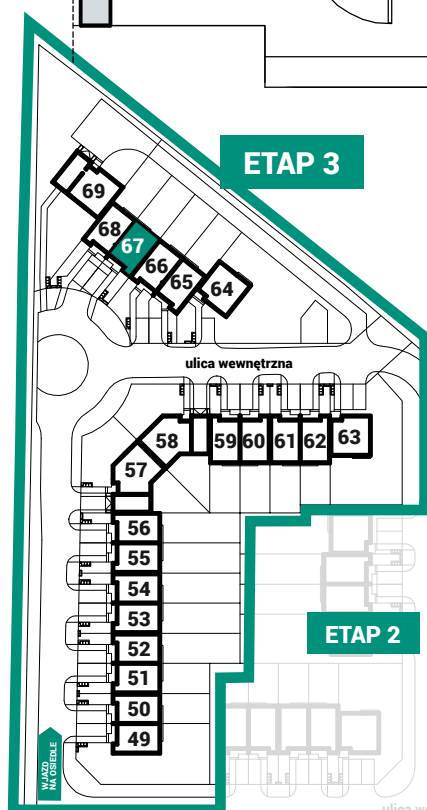

# DOM 67 - TYP A (odbicie lustrane)

**AVIOR**  
DOMY SZEREGOWE  
DOBRYKOWICE

POWIERZCHNIA: **77,57m<sup>2</sup>**

1 WIATROŁAP	4,00m <sup>2</sup>	7 KORYTARZ	4,20m <sup>2</sup>
2 KORYTARZ + SCHODY	3,33m <sup>2</sup>	8 POKÓJ	8,35m <sup>2</sup>
3 SALON	22,80m <sup>2</sup>	9 POKÓJ	7,61m <sup>2</sup>
4 KUCHNIA	6,76m <sup>2</sup>	10 POKÓJ	7,60m <sup>2</sup>
5 WC	1,29m <sup>2</sup>	11 ŁAZIENKA	5,52m <sup>2</sup>
6 KOTŁOWNIA	4,30m <sup>2</sup>	12 PRALNIA	1,81m <sup>2</sup>