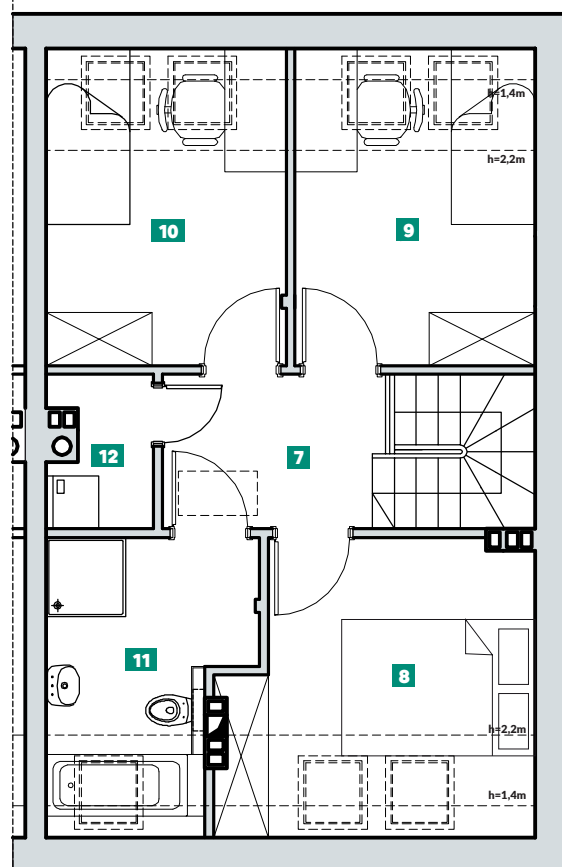

# DOM 67 - TYP A (odbicie lustrane)

**AVIOR**  
DOMY SZEREGOWE  
DOBRYKOWICE

POWIERZCHNIA: **77,57m<sup>2</sup>**

1 WIATROŁAP	4,00m <sup>2</sup>	7 KORYTARZ	4,20m <sup>2</sup>
2 KORYTARZ + SCHODY	3,33m <sup>2</sup>	8 POKÓJ	8,35m <sup>2</sup>
3 SALON	22,80m <sup>2</sup>	9 POKÓJ	7,61m <sup>2</sup>
4 KUCHNIA	6,76m <sup>2</sup>	10 POKÓJ	7,60m <sup>2</sup>
5 WC	1,29m <sup>2</sup>	11 ŁAZIENKA	5,52m <sup>2</sup>
6 KOTŁOWNIA	4,30m <sup>2</sup>	12 PRALNIA	1,81m <sup>2</sup>