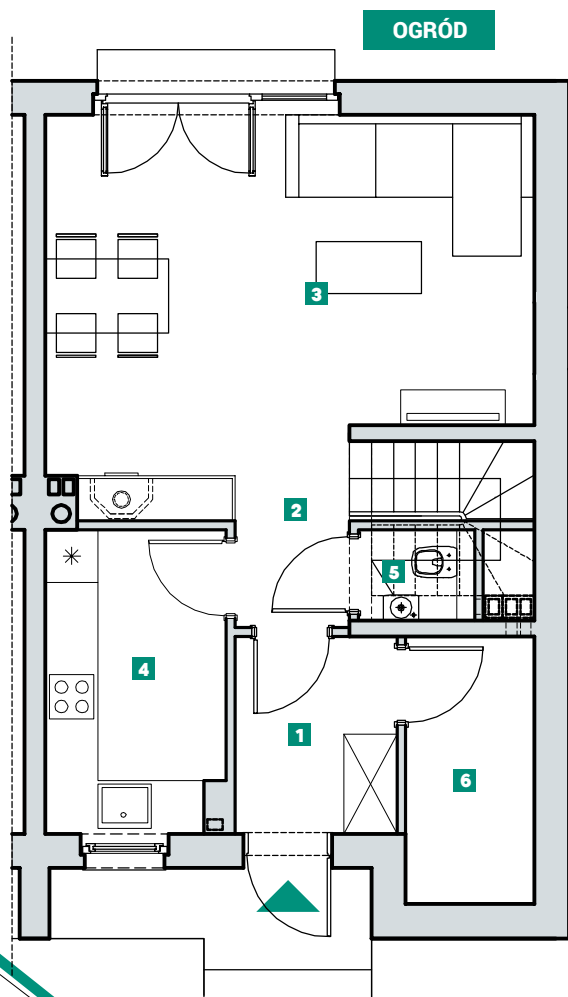

# DOM 67 - TYP A (odbicie lustrane)

**AVIOR**  
DOMY SZEREGOWE  
DOBRYKOWICE

POWIERZCHNIA: **77,57m<sup>2</sup>**

1 WIATROŁAP	4,00m <sup>2</sup>	7 KORYTARZ	4,20m <sup>2</sup>
2 KORYTARZ + SCHODY	3,33m <sup>2</sup>	8 POKÓJ	8,35m <sup>2</sup>
3 SALON	22,80m <sup>2</sup>	9 POKÓJ	7,61m <sup>2</sup>
4 KUCHNIA	6,76m <sup>2</sup>	10 POKÓJ	7,60m <sup>2</sup>
5 WC	1,29m <sup>2</sup>	11 ŁAZIENKA	5,52m <sup>2</sup>
6 KOTŁOWNIA	4,30m <sup>2</sup>	12 PRALNIA	1,81m <sup>2</sup>